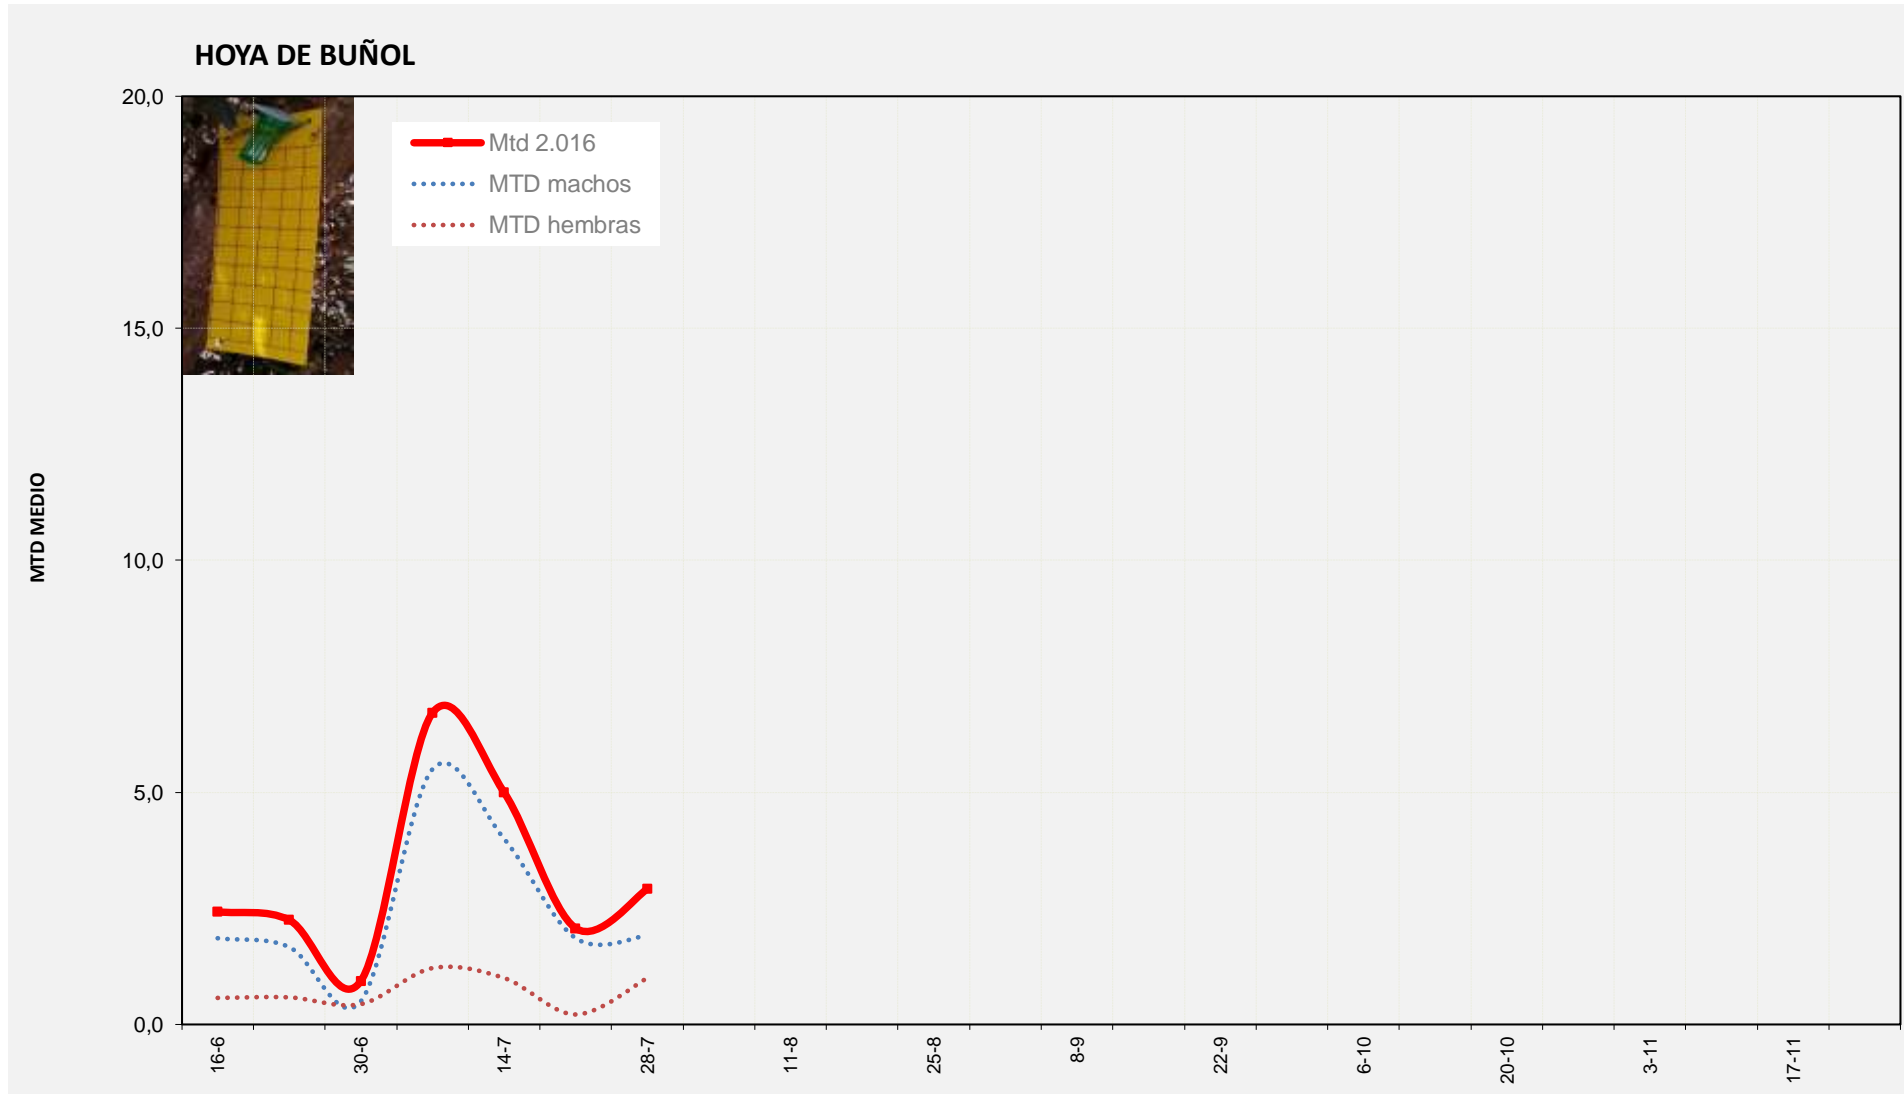

% contado última semana: 100,00%

MTD MEDIO

1,11

MTD: Moscas/Trampa/Día

Semana 30 HOYA DE BUÑOL

Nº Trampas instaladas: 2
% contado última semana: 100,00%

MTD MEDIO
2,92

MTD: Moscas/Trampa/Día