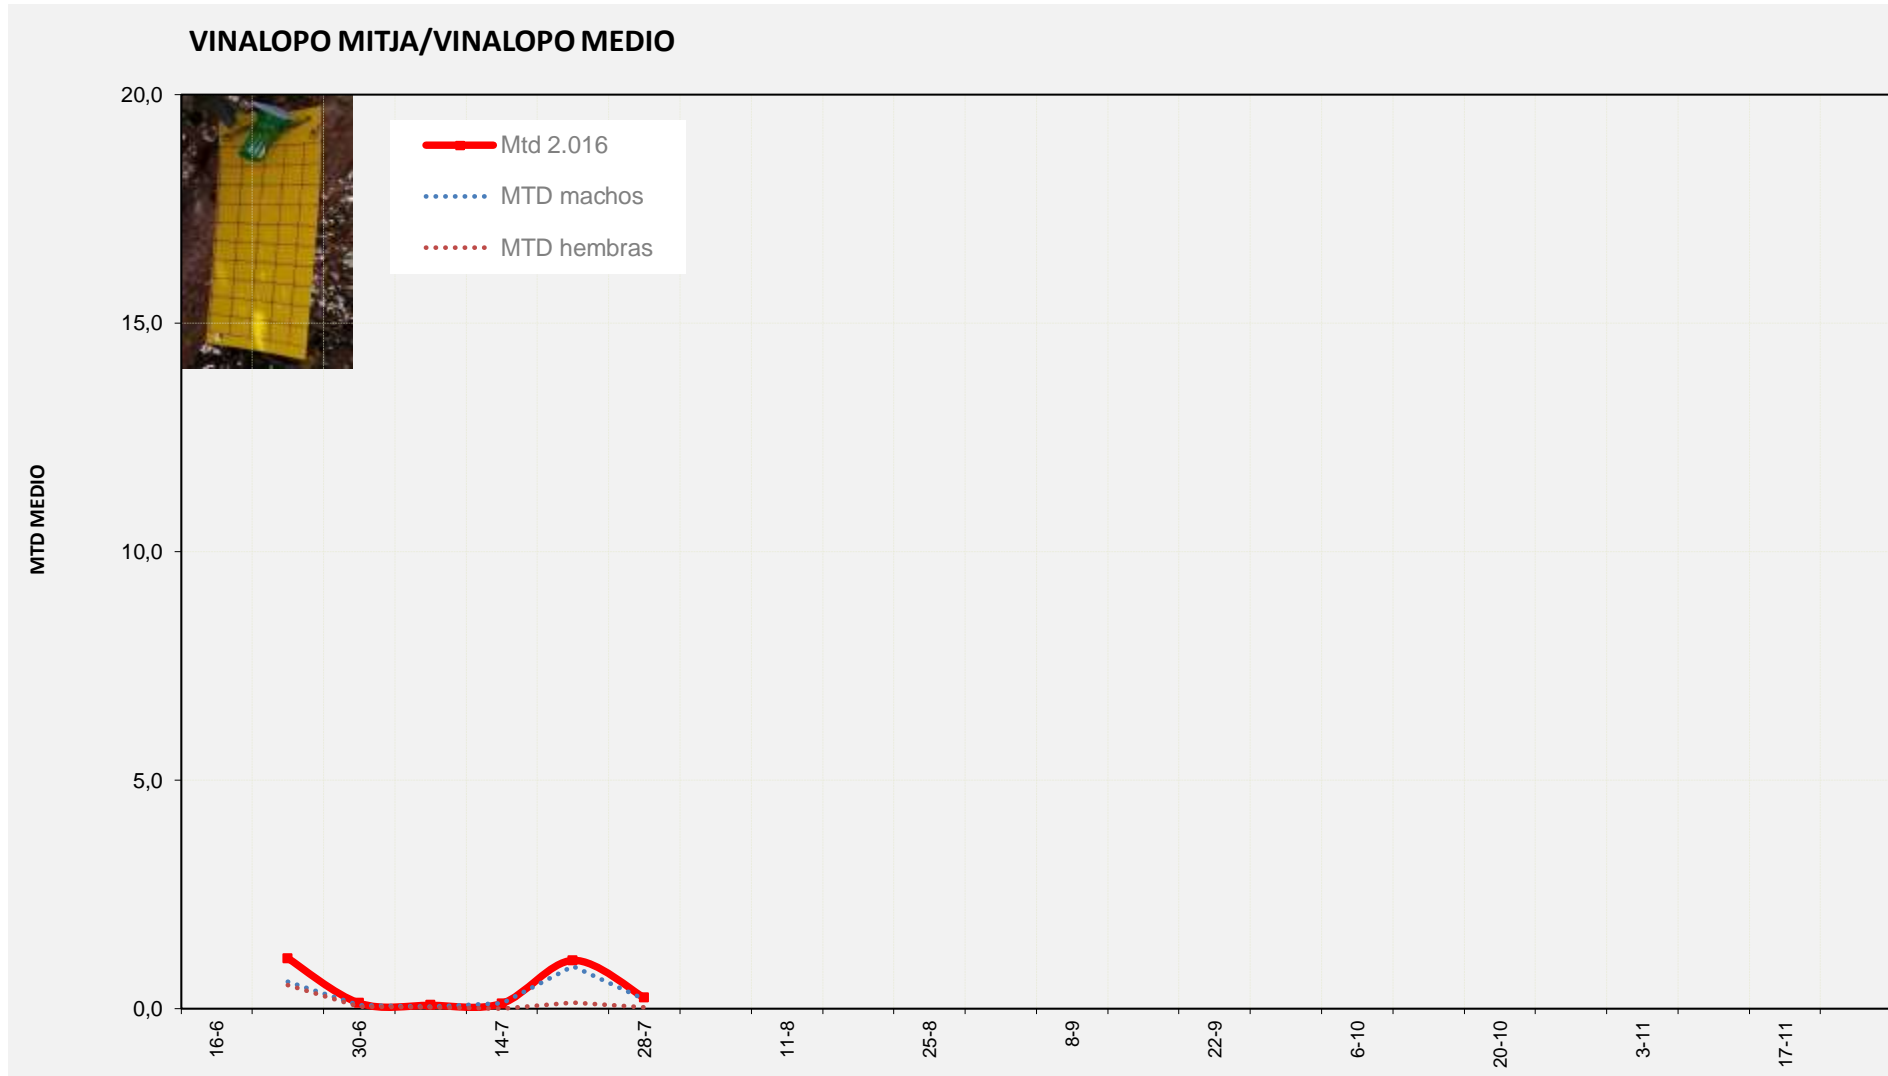

Semana 30 VINALOPO MITJA/VINALOPO MEDIO

Nº Trampas instaladas: 6

% contado última semana: 100,00%

MTD MEDIO

0,23

MTD: Moscas/Trampa/Día