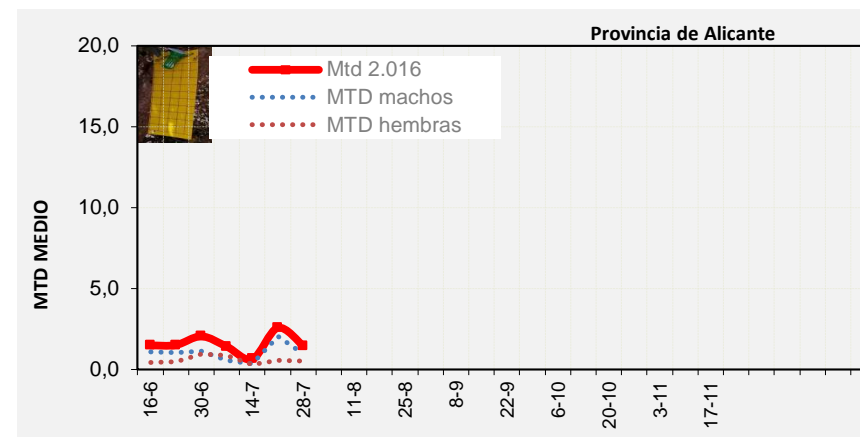

% contado última semana: 100,00%

% contado última semana: 100,00%