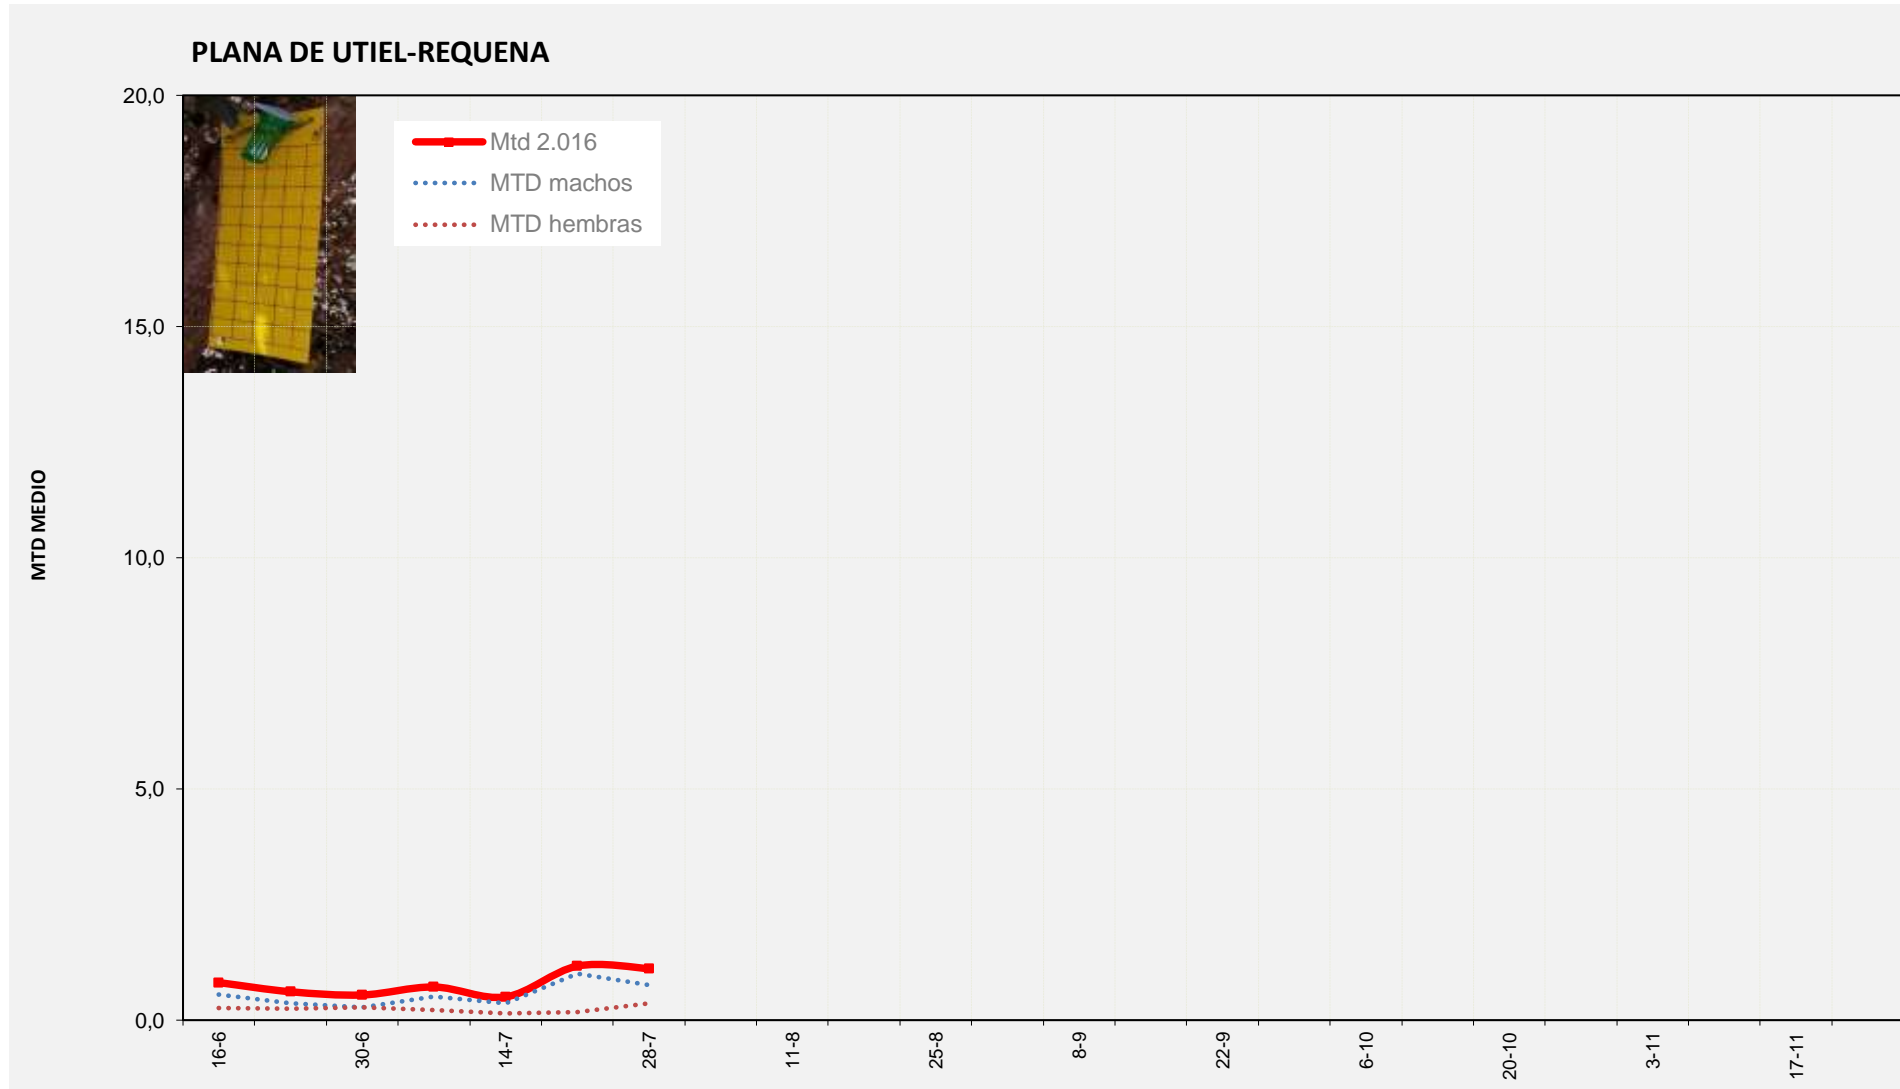

Semana 30 PLANA DE UTIEL-REQUENA

Nº Trampas instaladas: 6

% contado última semana: 100,00%

MTD MEDIO

1,11

MTD: Moscas/Trampa/Día