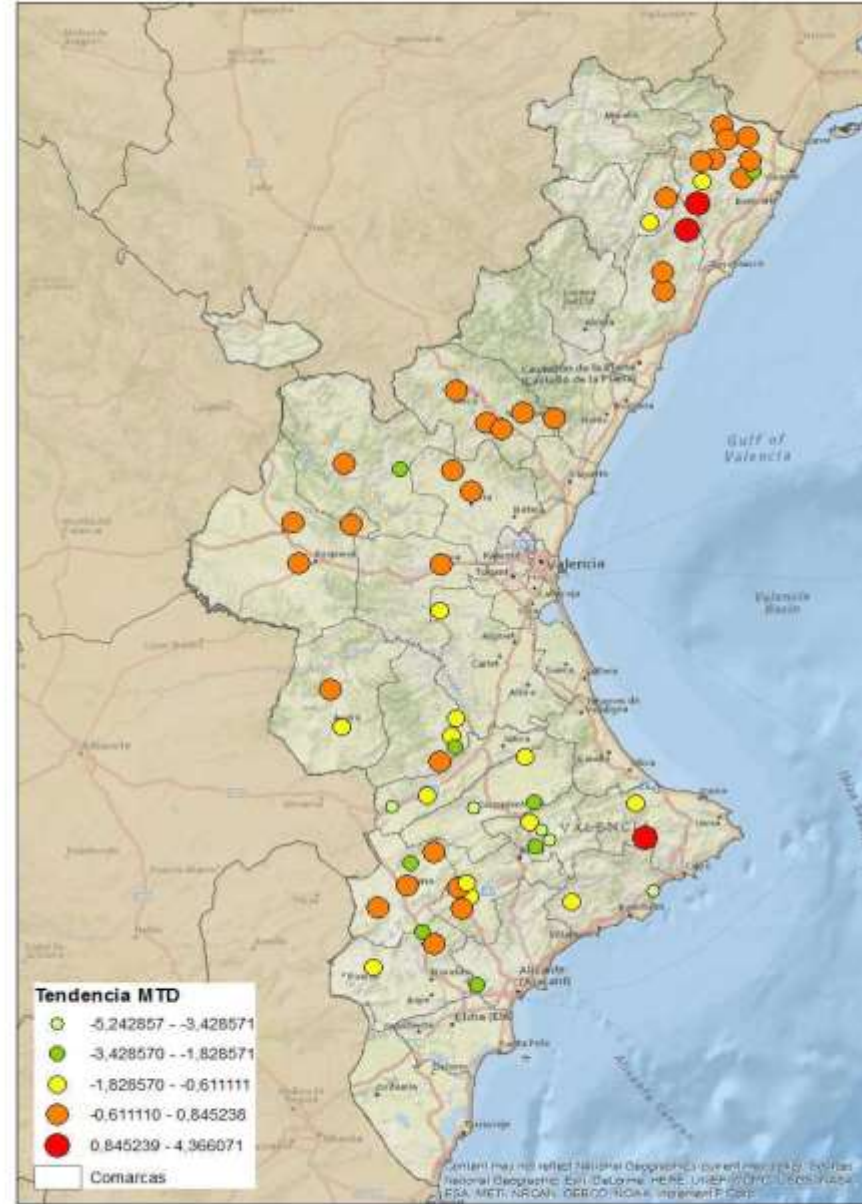

Niveles poblacionales por provincia

Niveles poblacionales por comarca

CASTELLÓN

BAIX MAESTRAT
ALT MAESTRAT
PLANA ALTA
ALTO PALANCIA

VALENCIA

LOS SERRANOS
CAMP DE TURIA
PLANA DE UTIEL-REQUENA
HOYA DE BUÑOL
RIBERA ALTA
VALLE DE AYORA
CANAL DE NAVARRÉS
COSTERA
LA VALL D'ALBAIDA

ALICANTE

MARINA ALTA
EL COMTAT
MARINA BAIXA
ALCOIA
ALT VINALOPO/ALTO VINALOPO
ALACANTI
VINALOPO MITJA/VINALOPO MEDIO

Semana 30 Resumen por zonas

MTD: Moscas/Trampa/Día

MTD BACTROCERA OLEAE

% TRAMPAS REVISADAS

Semana 30 Isomoscas. Niveles poblacionales y tendencia de la población silvestre

Nivel Poblacional Puntos de control *Bactrocera oleae* 2.016

Tendencia Puntos de control *Bactrocera oleae* 2.016

Semana 30 Curva poblacional Comunidad Valenciana