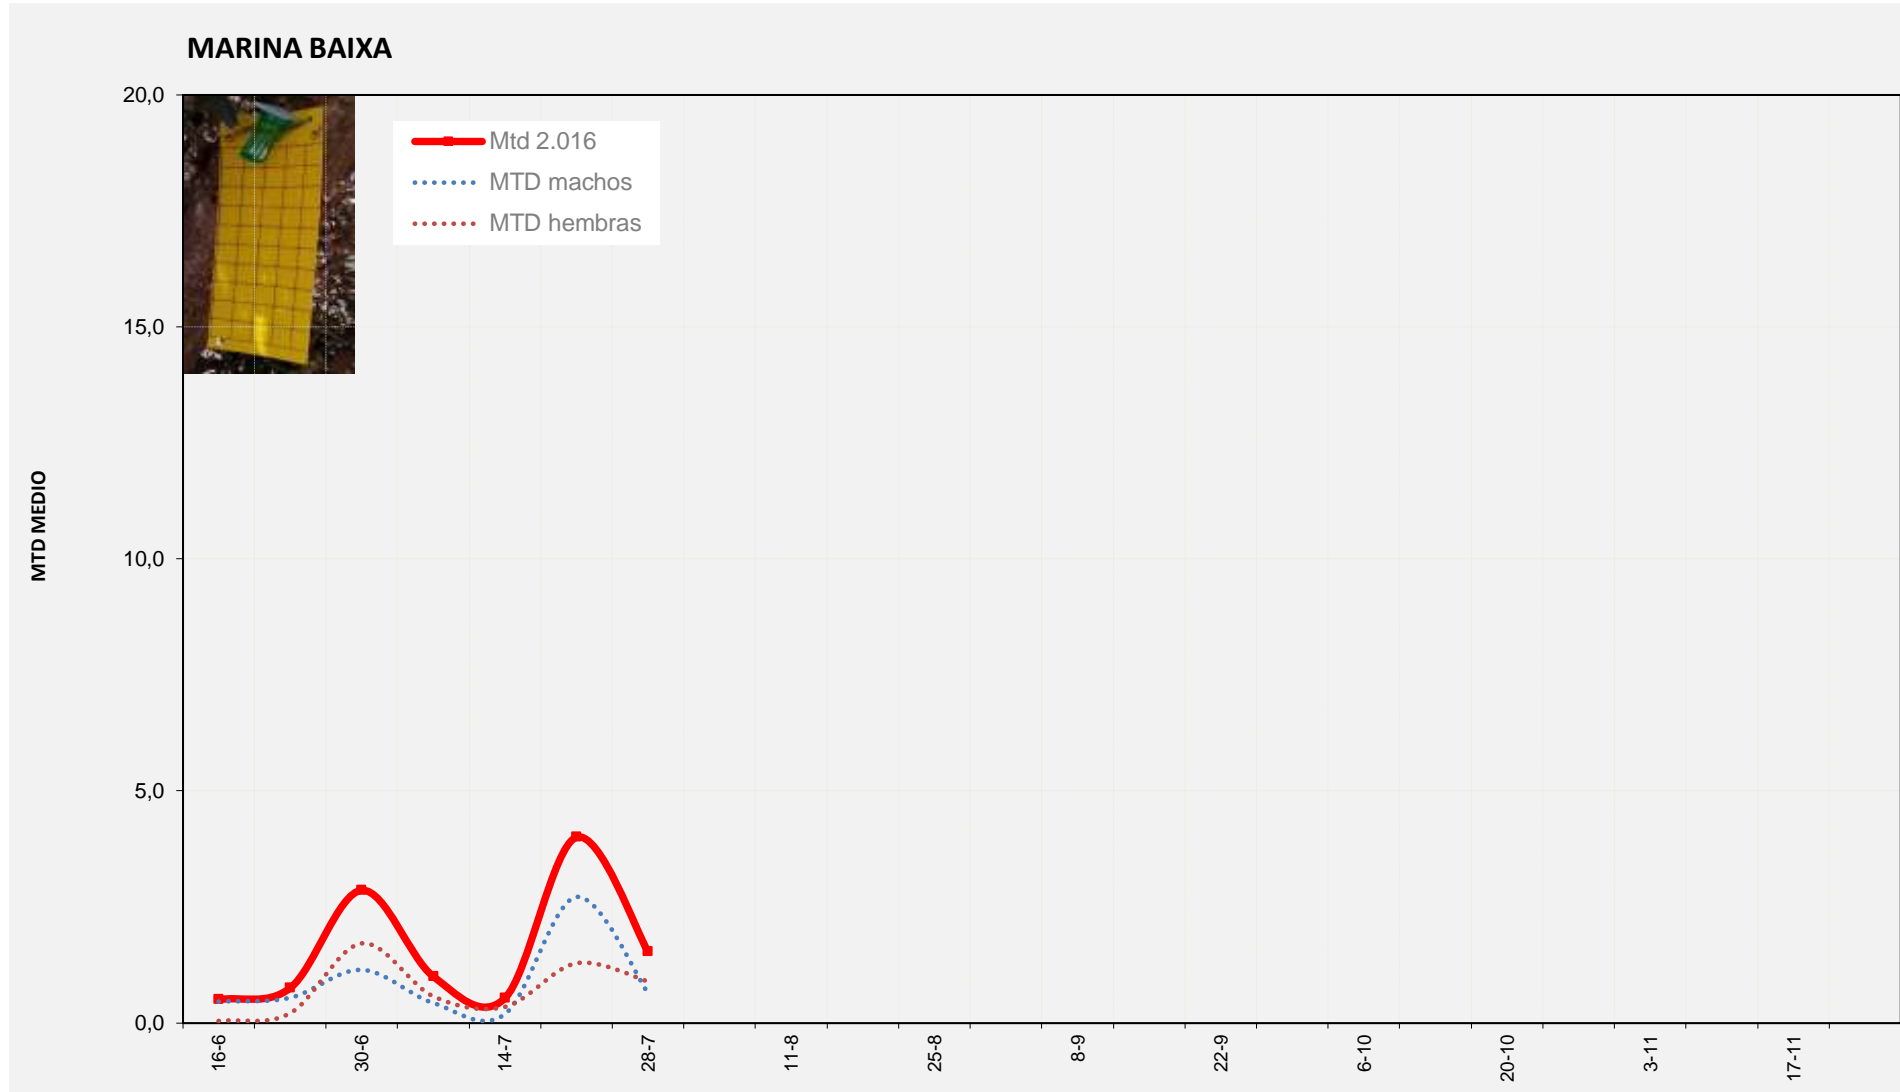

Semana 30 MARINA BAIXA

Nº Trampas instaladas: 4

% contado última semana: 100,00%

MTD MEDIO

1,54

MTD: Moscas/Trampa/Día