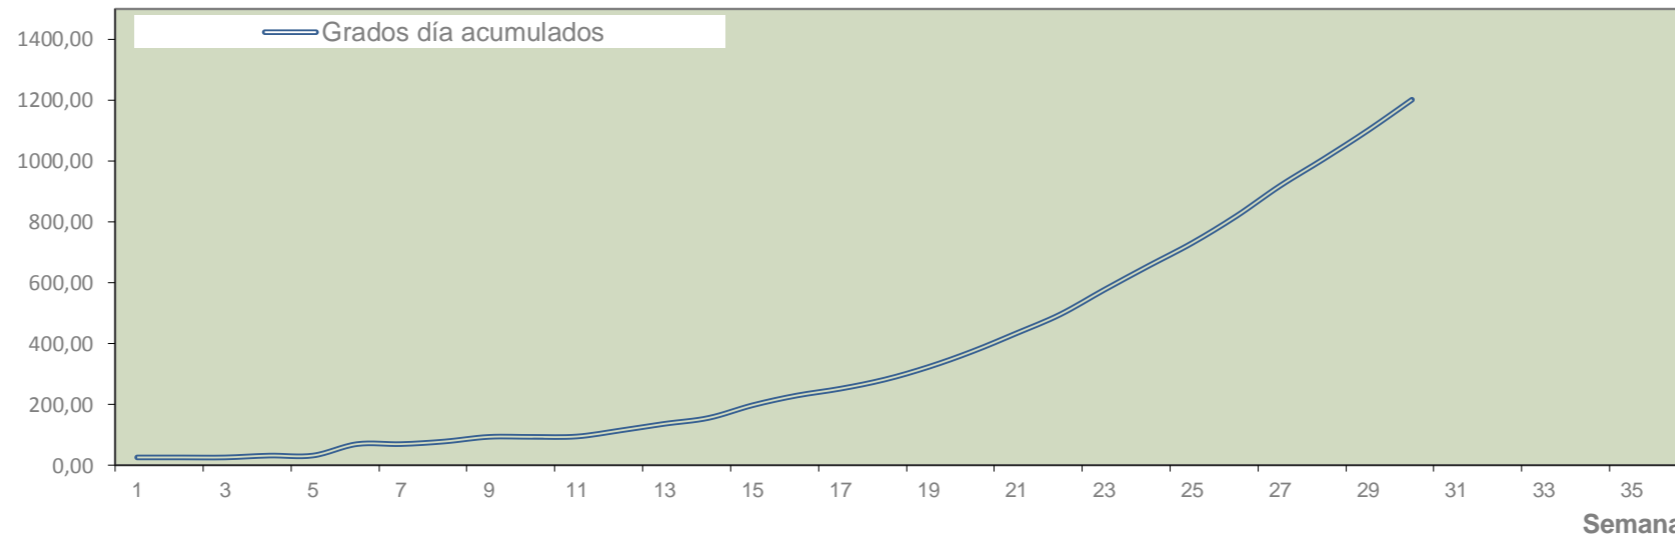

MTD: Moscas/Trampa/Día

Semana 30 ALACANTI

Nº Trampas instaladas: 2

% contado última semana: 100,00%

MTD MEDIO

1,43

MTD: Moscas/Trampa/Día

Semana 30 VINALOPO MITJA/VINALOPO MEDIO

Nº Trampas instaladas: 6

% contado última semana: 100,00%

MTD MEDIO

0,23

MTD: Moscas/Trampa/Día

Datos climáticos

Temperatura umbral a partir de la que se acumulan grados día: 9°C

Grados.día **Integral térmica zona oleícola 2.016**