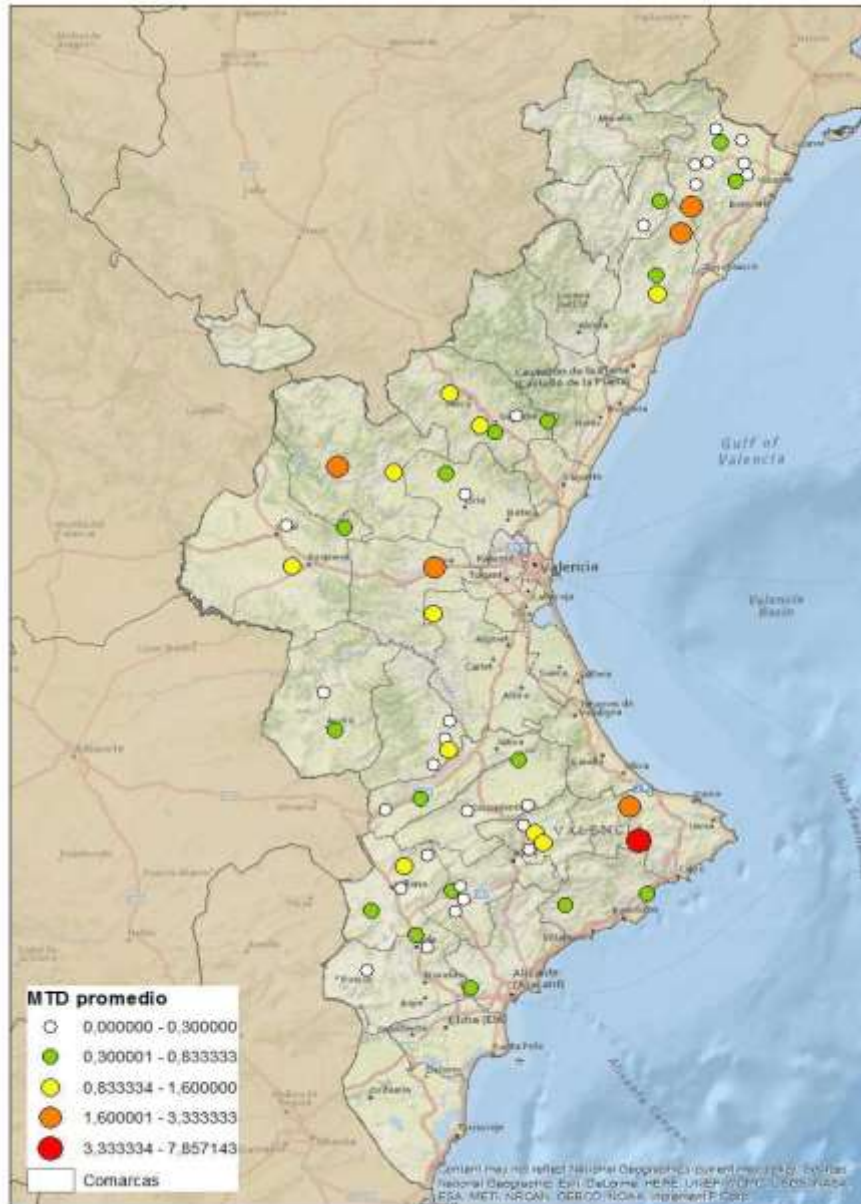

Niveles poblacionales por provincia

Niveles poblacionales por comarca

CASTELLÓN

BAIX MAESTRAT
ALT MAESTRAT
PLANA ALTA
ALTO PALANCIA

VALENCIA

LOS SERRANOS
CAMP DE TURIA
PLANA DE UTIEL-REQUENA
HOYA DE BUÑOL
RIBERA ALTA
VALLE DE AYORA
CANAL DE NAVARRÉS
COSTERA
LA VALL D'ALBAIDA

ALICANTE

MARINA ALTA
EL COMTAT
MARINA BAIXA
ALCOIA
ALT VINALOPO/ALTO VINALOPO
ALACANTI
VINALOPO MITJA/VINALOPO MEDIO

Semana 30 Resumen por zonas

MTD: Moscas/Trampa/Día

MTD BACTROCERA OLEAE

% TRAMPAS REVISADAS

Semana 30 Isomoscas. Niveles poblacionales y tendencia de la población silvestre

Nivel Poblacional Puntos de control *Bactrocera oleae* 2.016

Tendencia Puntos de control *Bactrocera oleae* 2.016

Semana 30 Curva poblacional Comunidad Valenciana