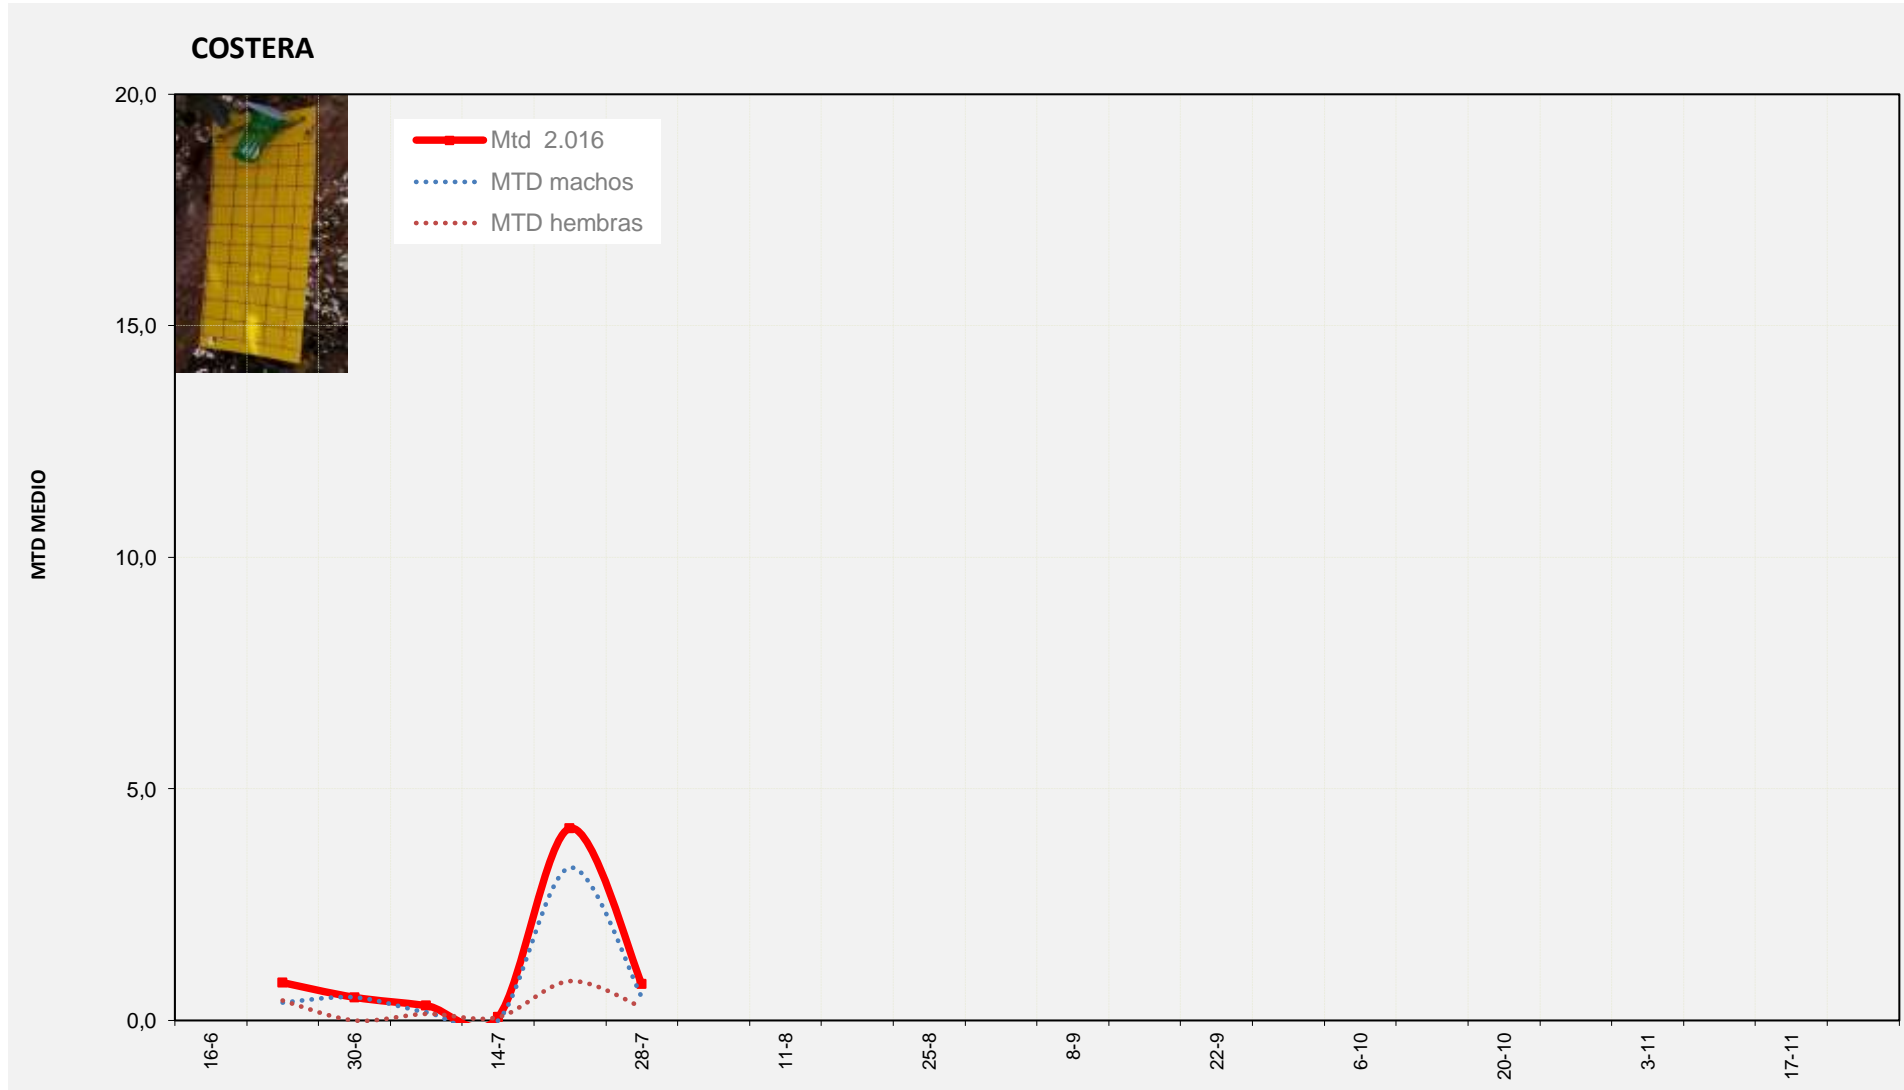

0,60

MTD: Moscas/Trampa/Día

Semana 30 COSTERA

Nº Trampas instaladas: 4

% contado última semana: 100,00%

MTD MEDIO

0,79

MTD: Moscas/Trampa/Día