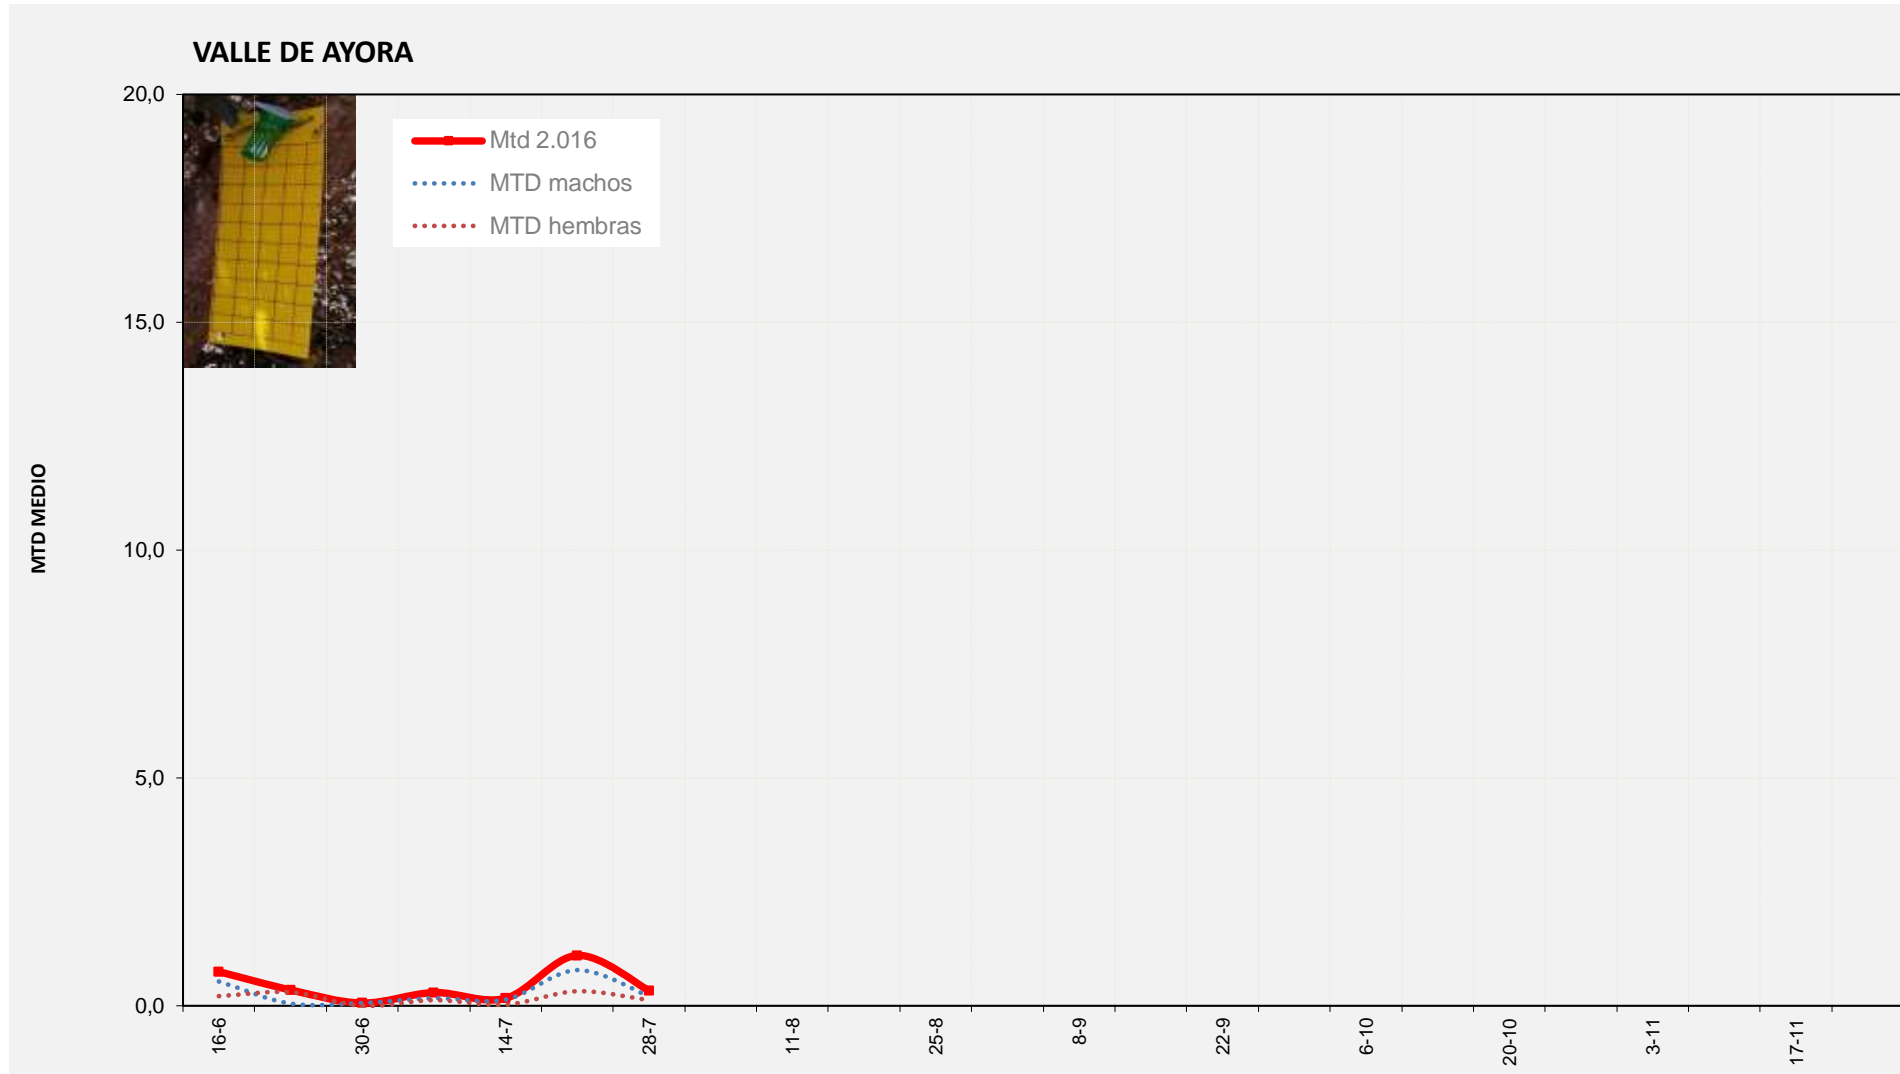

Semana 30 VALLE DE AYORA

Nº Trampas instaladas: 4

% contado última semana: 100,00%

MTD MEDIO

0,33

MTD: Moscas/Trampa/Día