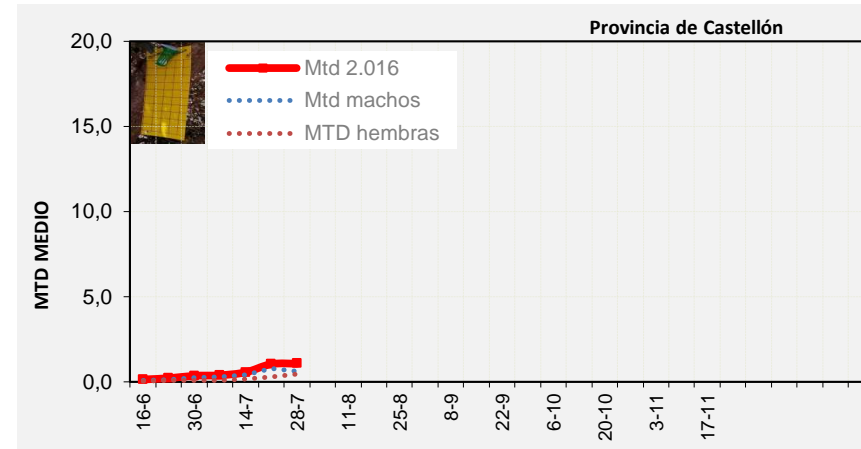

Semana 30 Isomoscas. Niveles poblacionales y tendencia de la población silvestre

Nivel Poblacional Puntos de control *Bactrocera oleae* 2.016

Tendencia Puntos de control *Bactrocera oleae* 2.016

Semana 30 Curva poblacional Comunidad Valenciana

MTD 2016 1,22
% contado última semana: 100,00%

MTD: Moscas/Trampa/Día

Semana 30 Curvas poblacionales provincias

	MTD medio		
	Castellón	Valencia	Alicante
	1,06	1,14	1,44

% contado última semana: 100,00%

MTD: Moscas/Trampa/Día