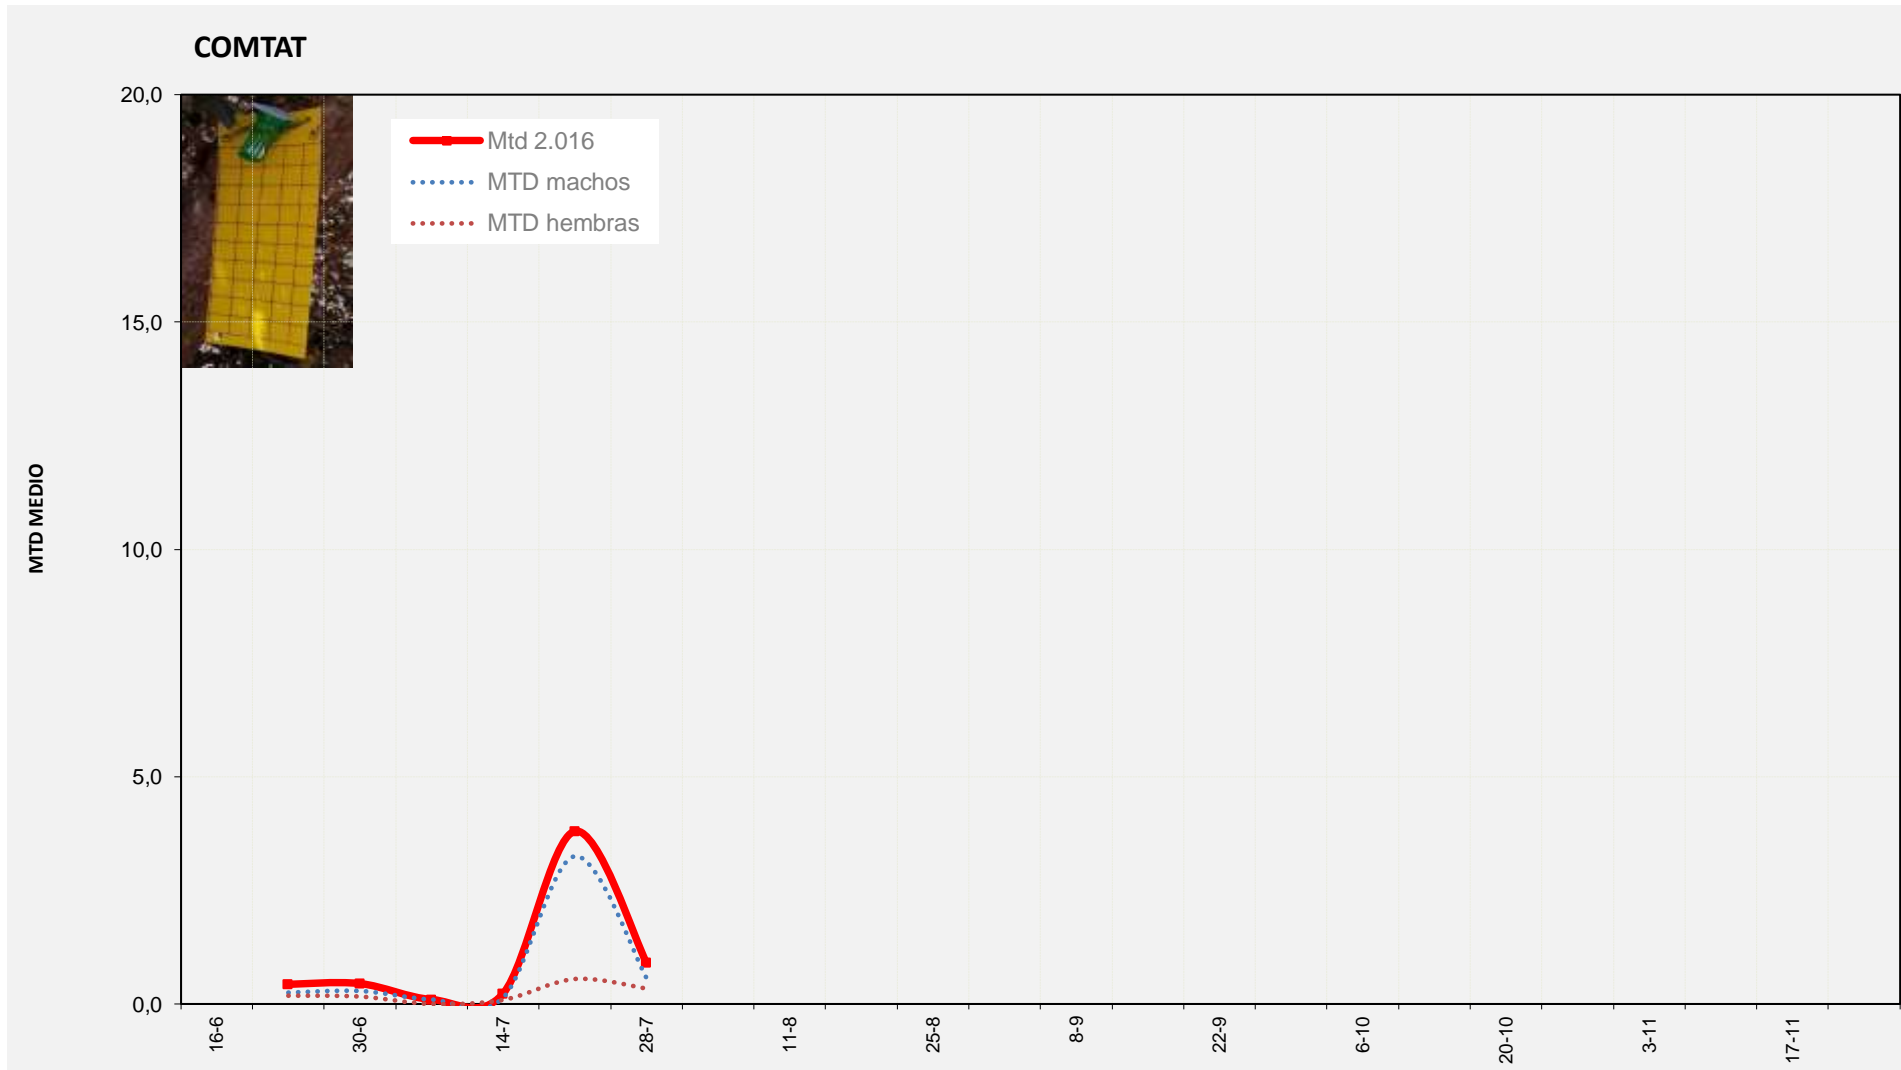

MTD MEDIO
7,86

MTD: Moscas/Trampa/Día

Semana 30 COMTAT

Nº Trampas instaladas: 8
% contado última semana: 100,00%

MTD MEDIO
0,91

MTD: Moscas/Trampa/Día

Semana 30 MARINA BAIXA

Nº Trampas instaladas: 4