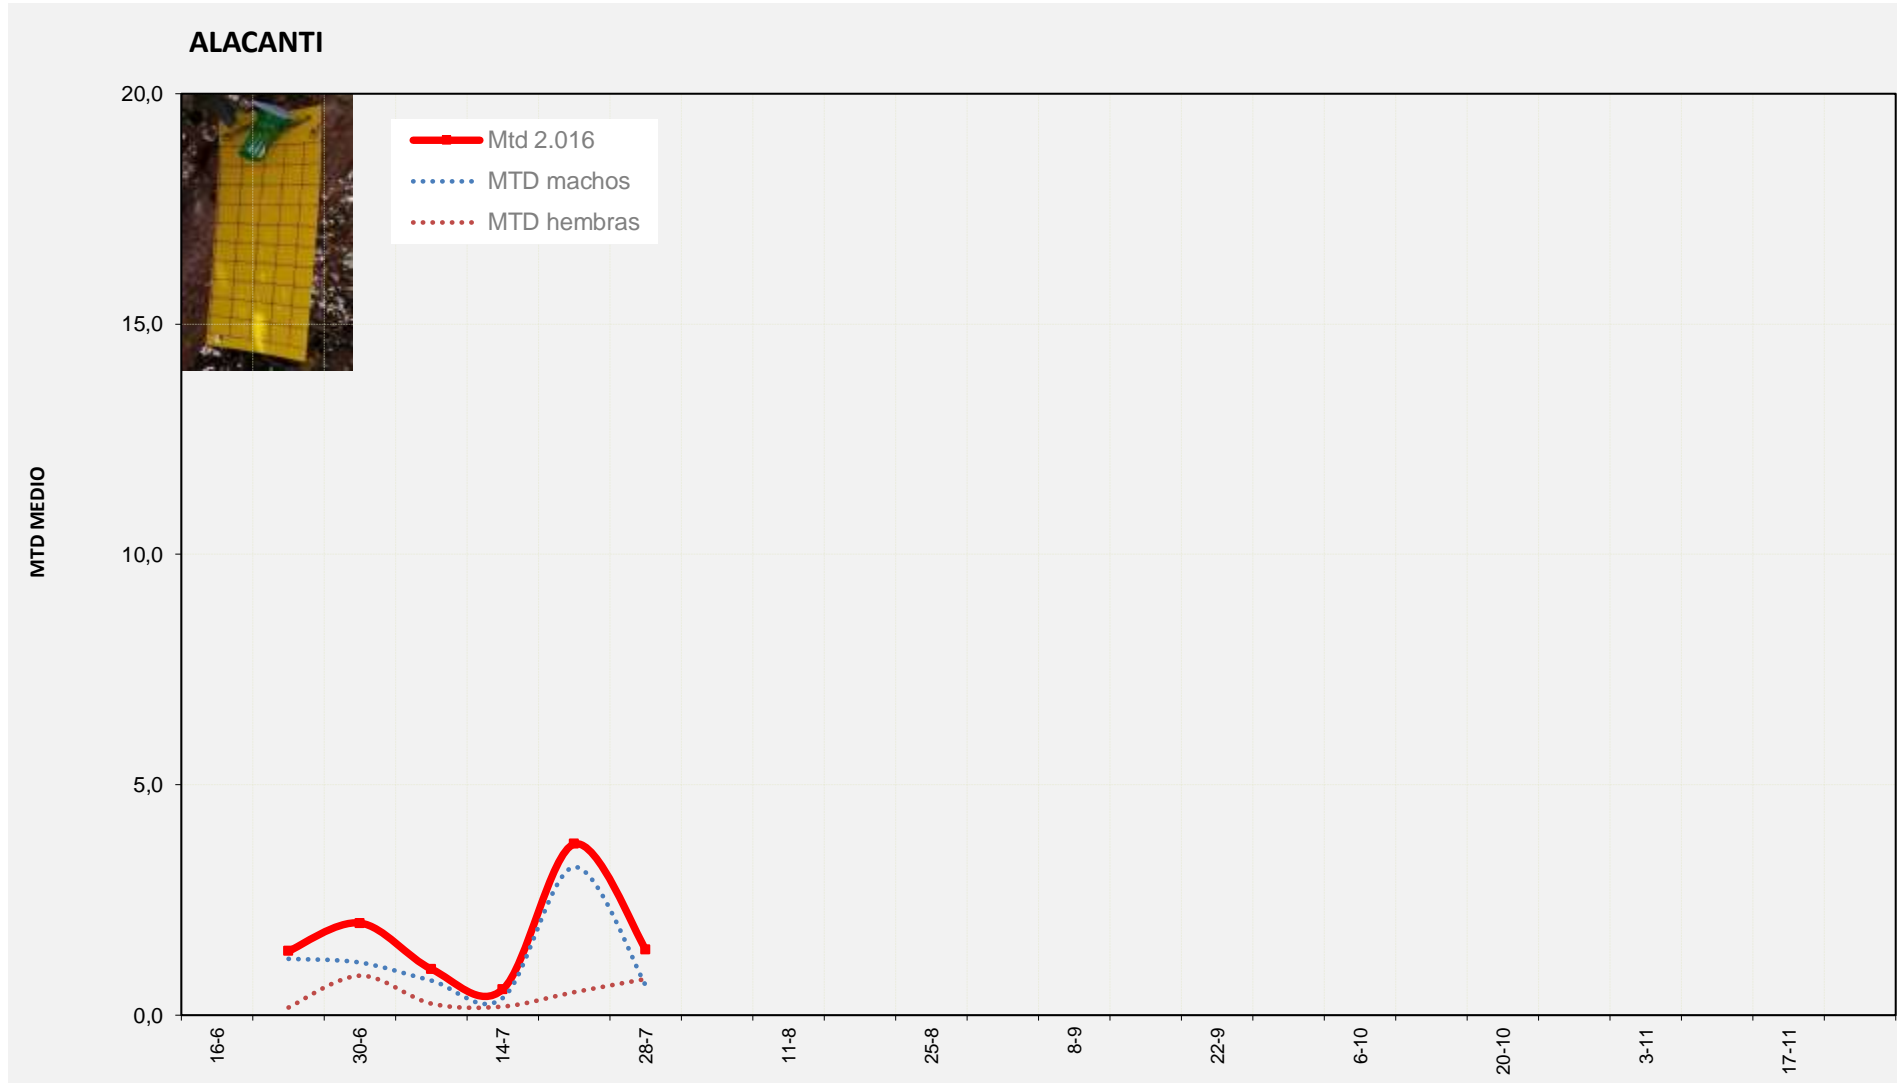

MTD: Moscas/Trampa/Día

Semana 30 ALACANTI

Nº Trampas instaladas: 2

% contado última semana: 100,00%

MTD MEDIO

1,43

MTD: Moscas/Trampa/Día

Semana 30 VINALOPO MITJA/VINALOPO MEDIO