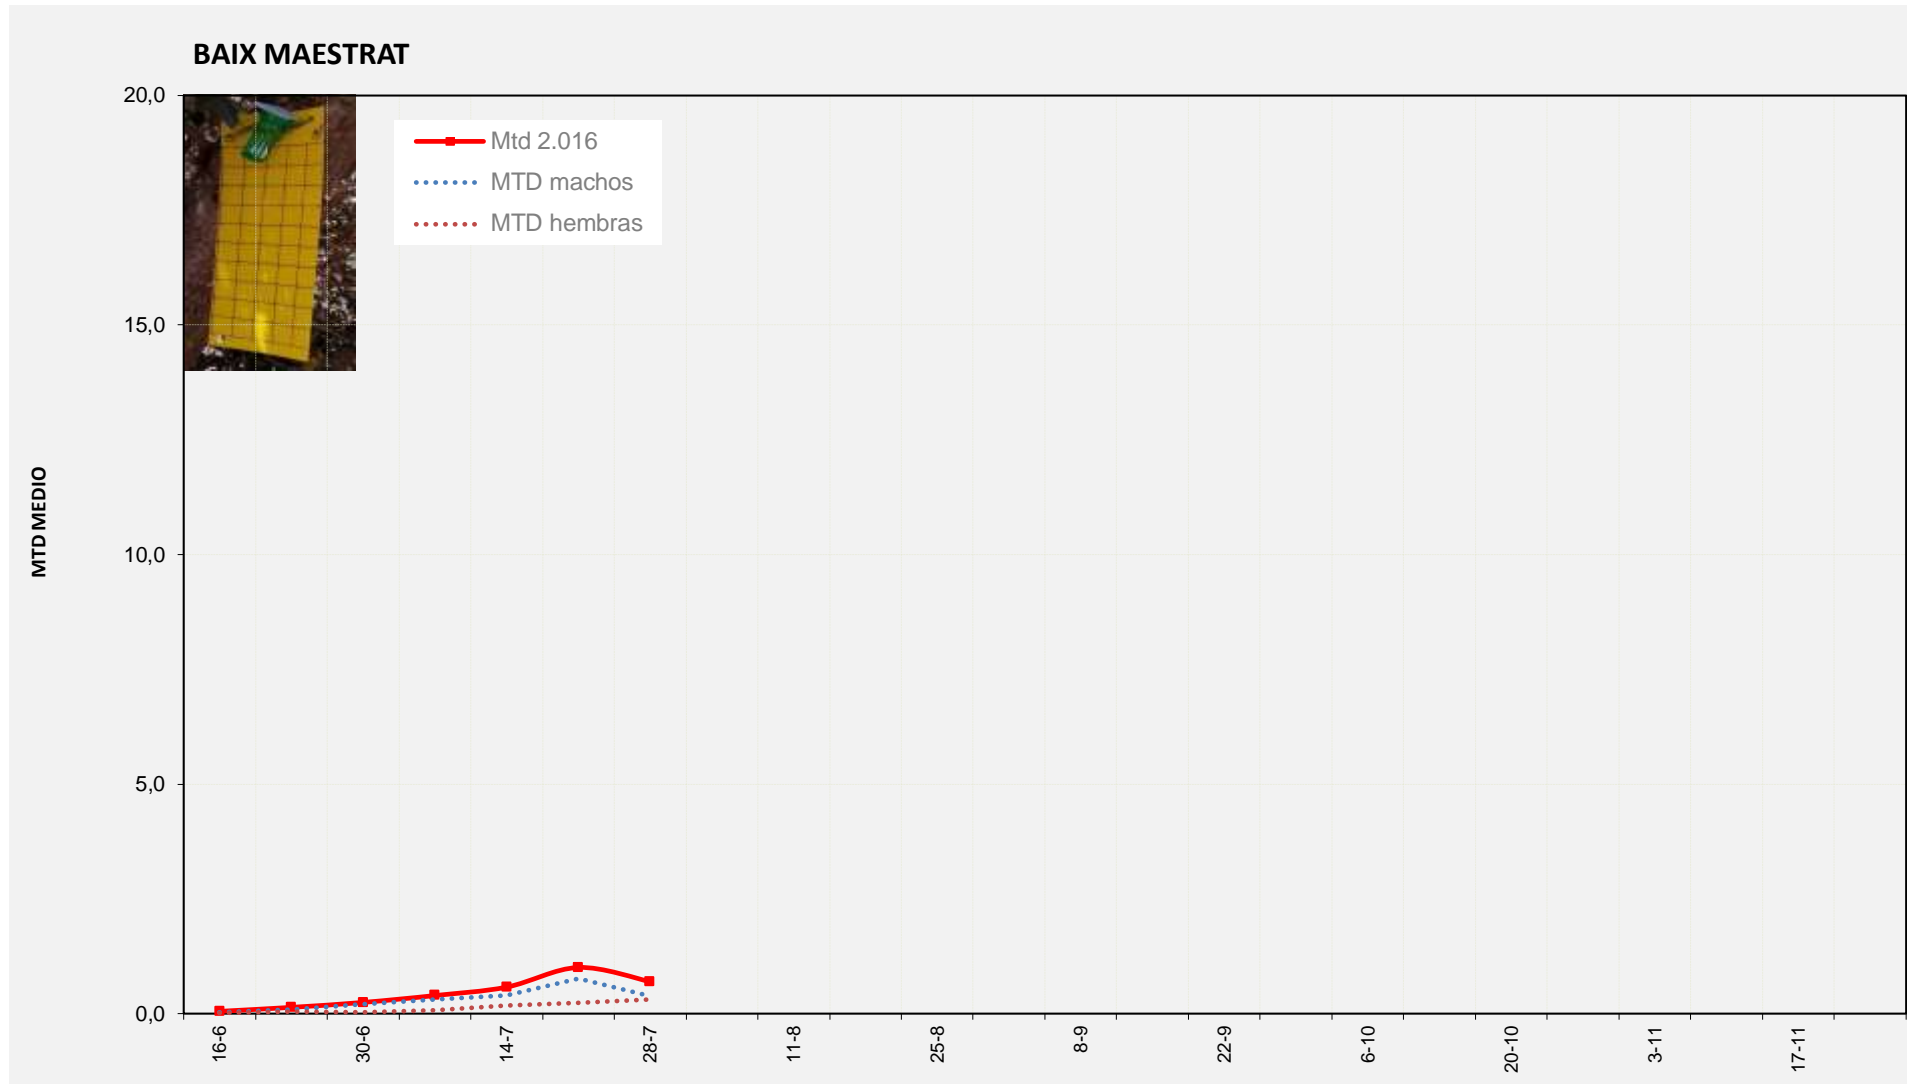

Semana 30 BAIX MAESTRAT

Nº Trampas instaladas: 20

% contado última semana: 100,00%

MTD MEDIO

0,70

MTD: Moscas/Trampa/Día