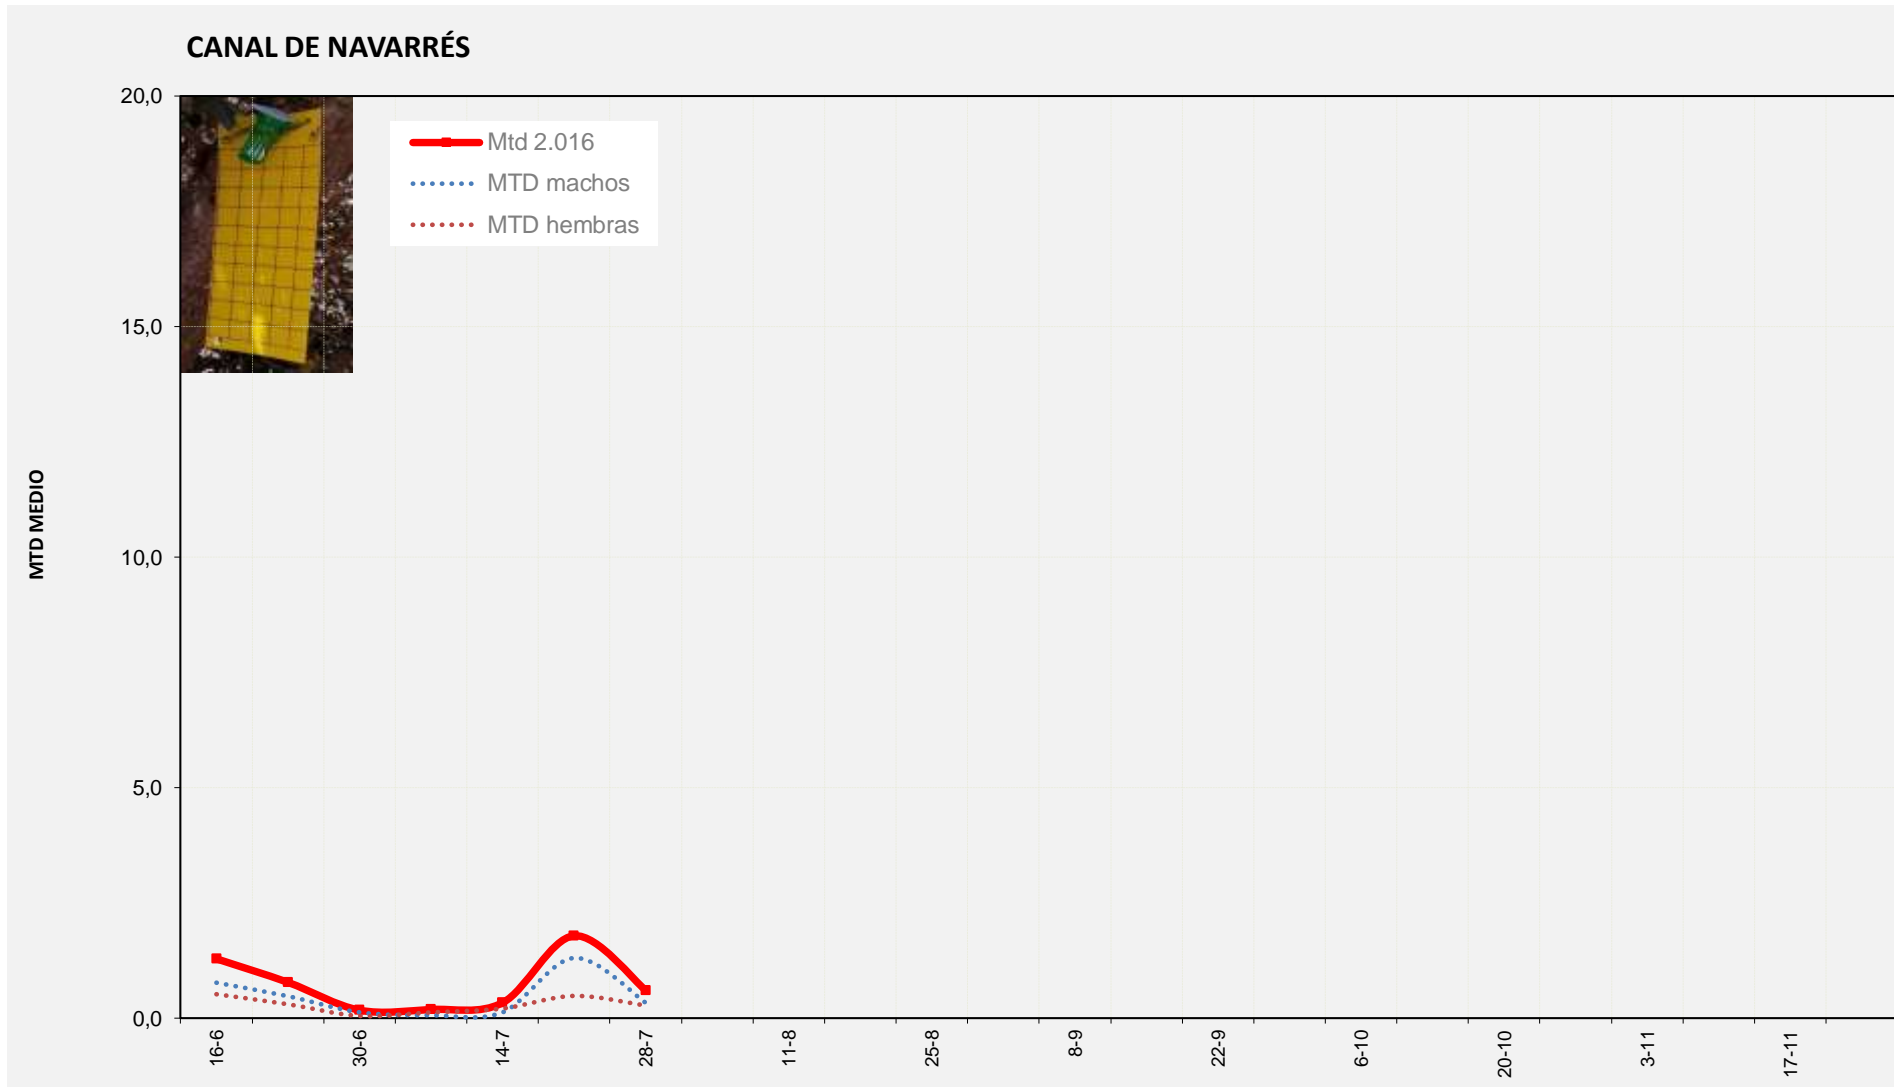

Semana 30 CANAL DE NAVARRÉS

Nº Trampas instaladas: 8

% contado última semana: 100,00%

MTD MEDIO

0,60

MTD: Moscas/Trampa/Día