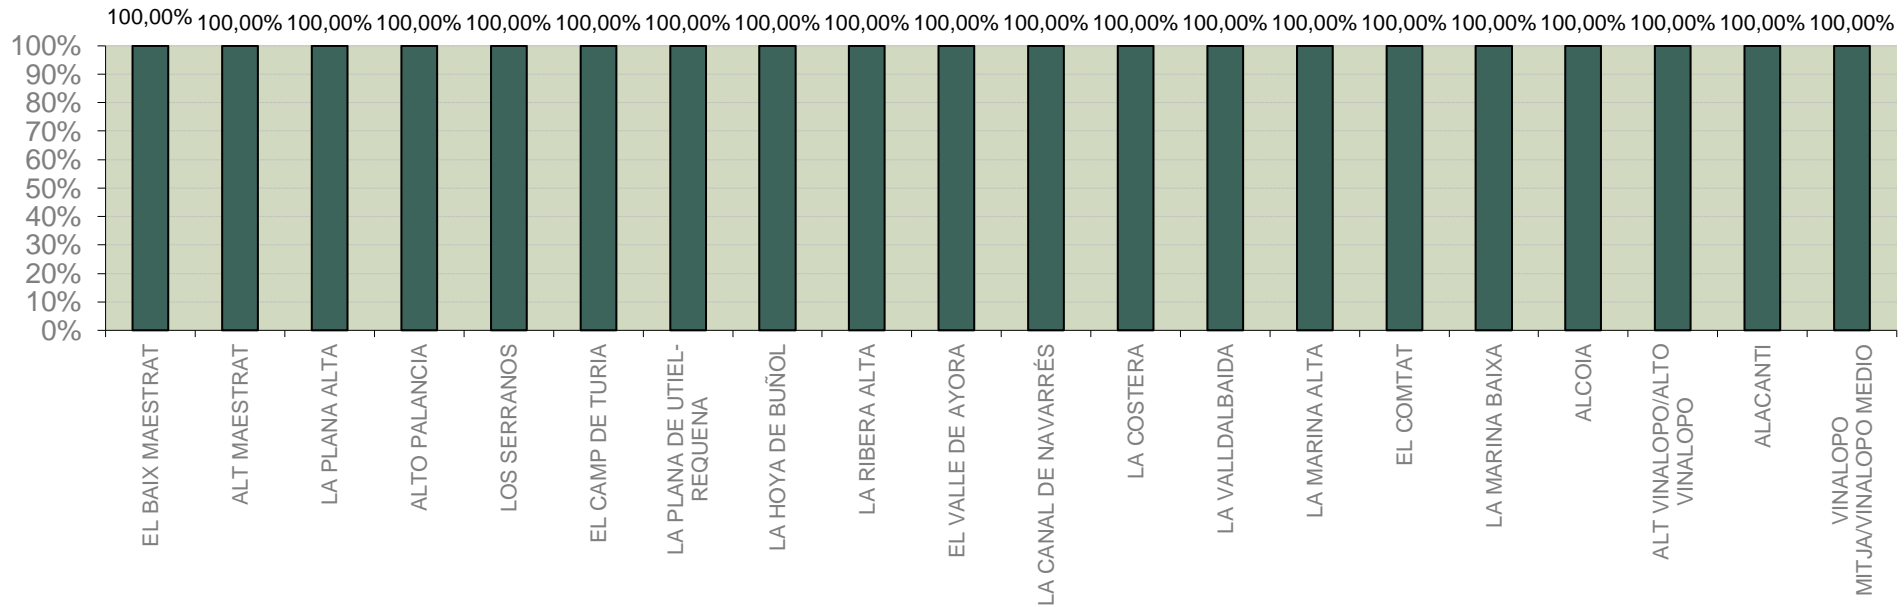

ALICANTE

MARINA ALTA
EL COMTAT
MARINA BAIXA
ALCOIA
ALT VINALOPO/ALTO VINALOPO
ALACANTI
VINALOPO MITJA/VINALOPO MEDIO

Semana 30 Resumen por zonas

MTD: Moscas/Trampa/Día

MTD BACTROCERA OLEAE

% TRAMPAS REVISADAS

Semana 30 Isomoscas. Niveles poblacionales y tendencia de la población silvestre

Nivel Poblacional Puntos de control *Bactrocera oleae* 2.016

Tendencia Puntos de control *Bactrocera oleae* 2.016

Semana 30 Curva poblacional Comunidad Valenciana