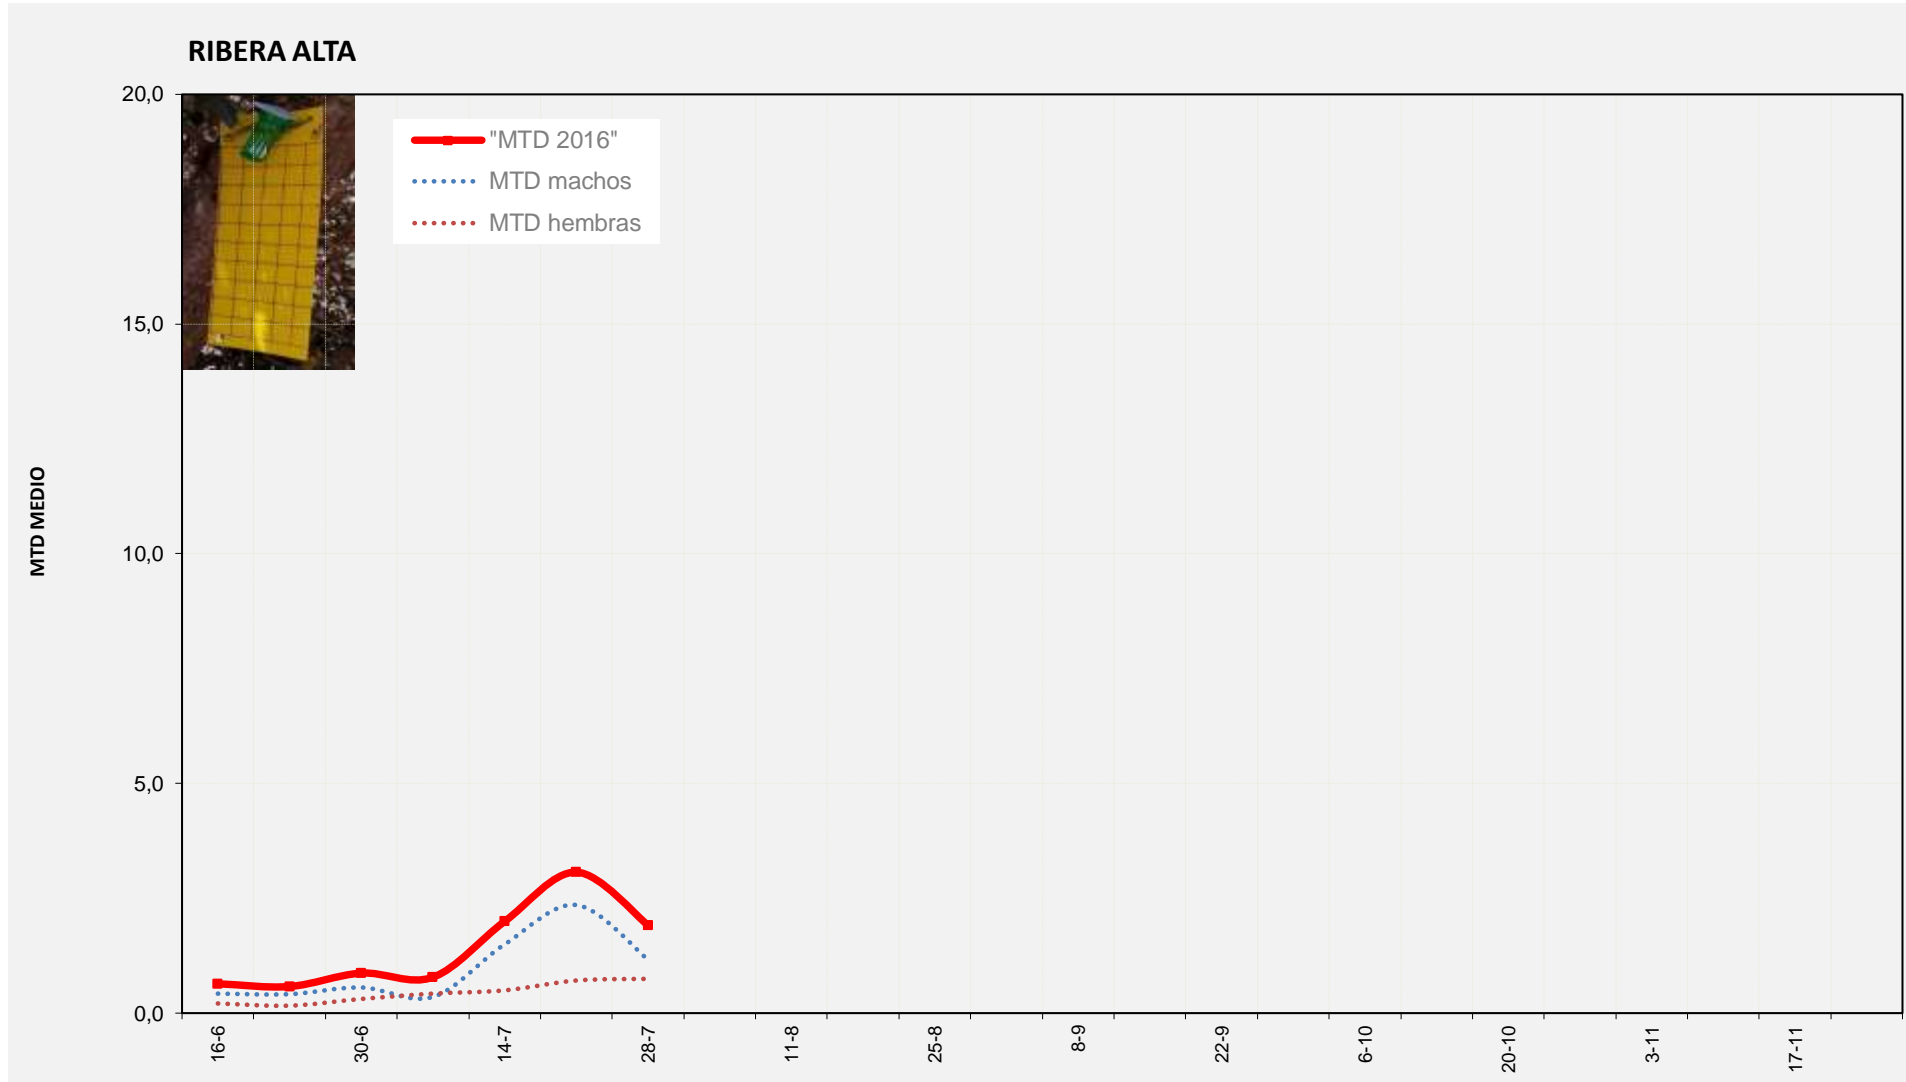

Semana 30 RIBERA ALTA

Nº Trampas instaladas: 2

% contado última semana: 100,00%

MTD MEDIO

1,92

MTD: Moscas/Trampa/Día

Semana 30 VALLE DE AYORA

Nº Trampas instaladas: 4