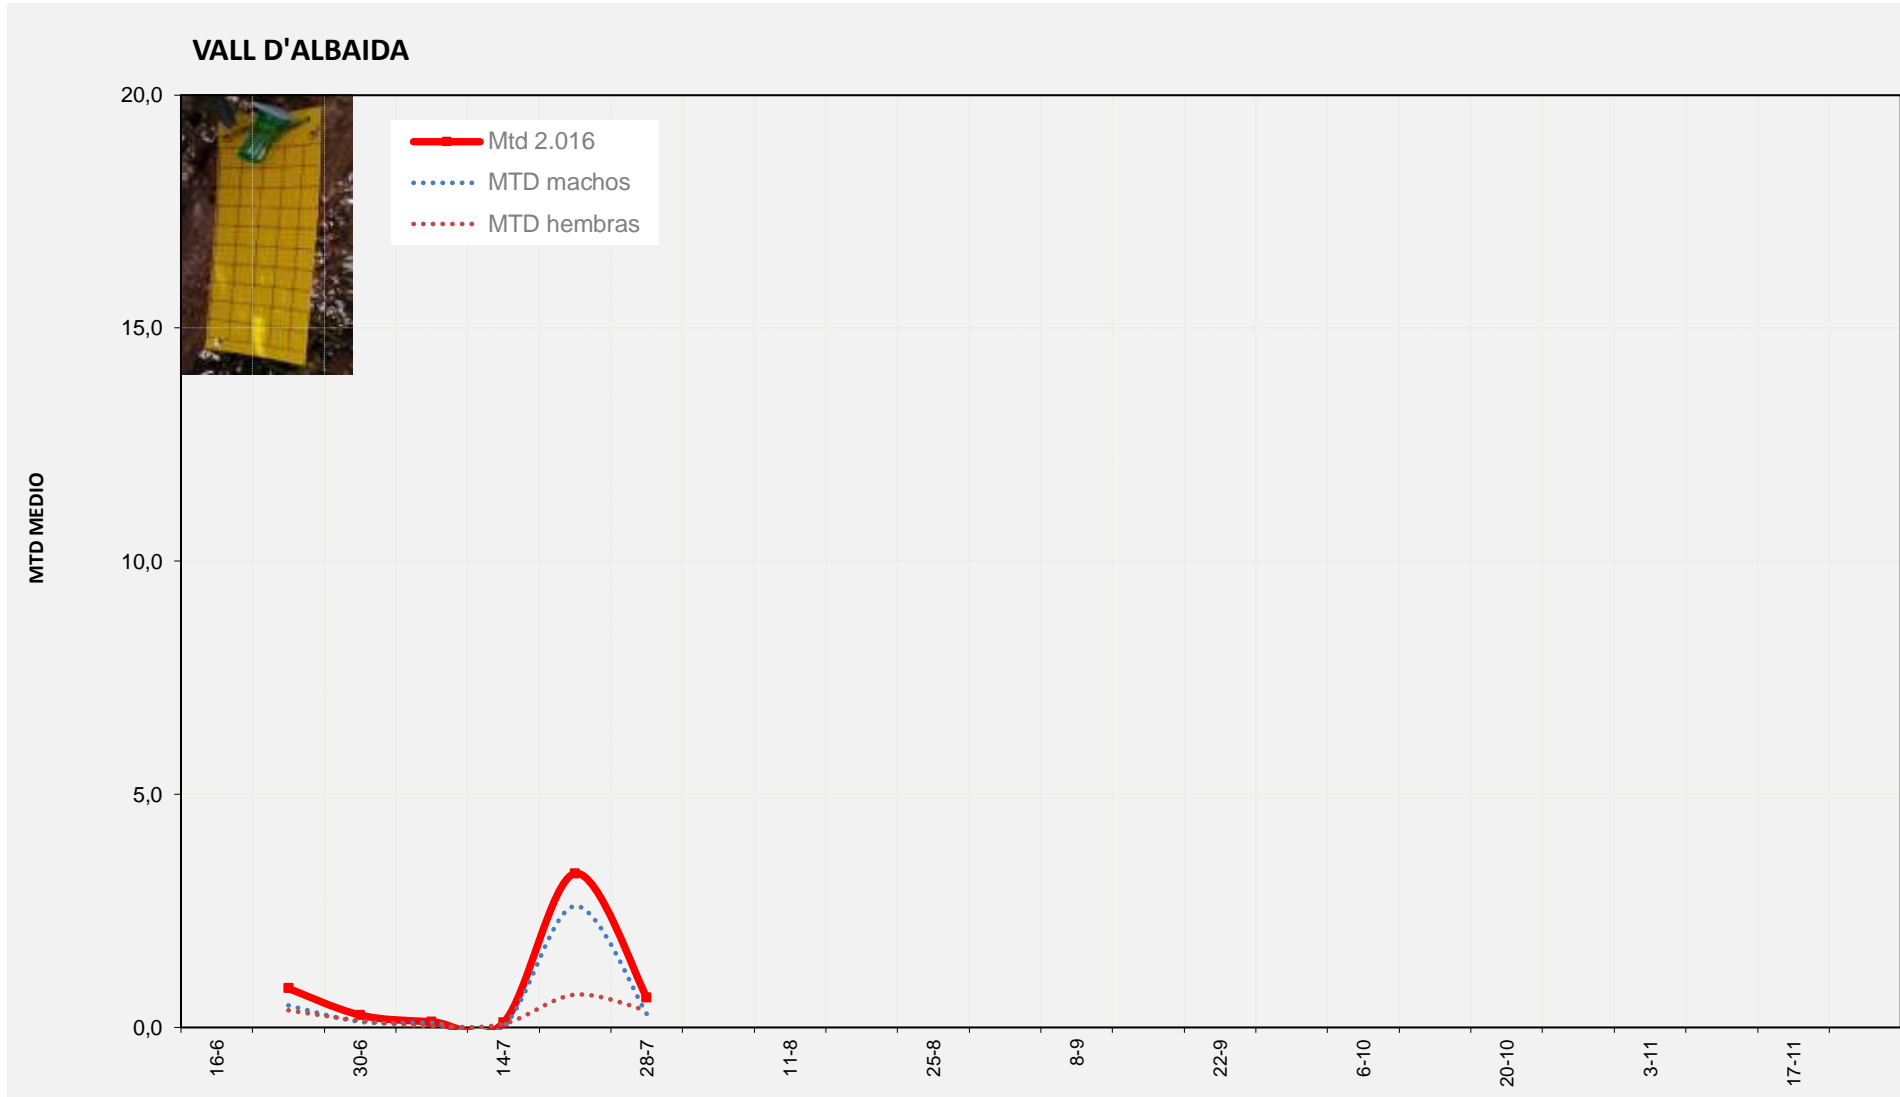

Semana 30 VALL D'ALBAIDA

Nº Trampas instaladas: 6

% contado última semana: 100,00%

MTD MEDIO

0,64

MTD: Moscas/Trampa/Día

Semana 30 MARINA ALTA

Nº Trampas instaladas: 4
% contado última semana: 100,00%