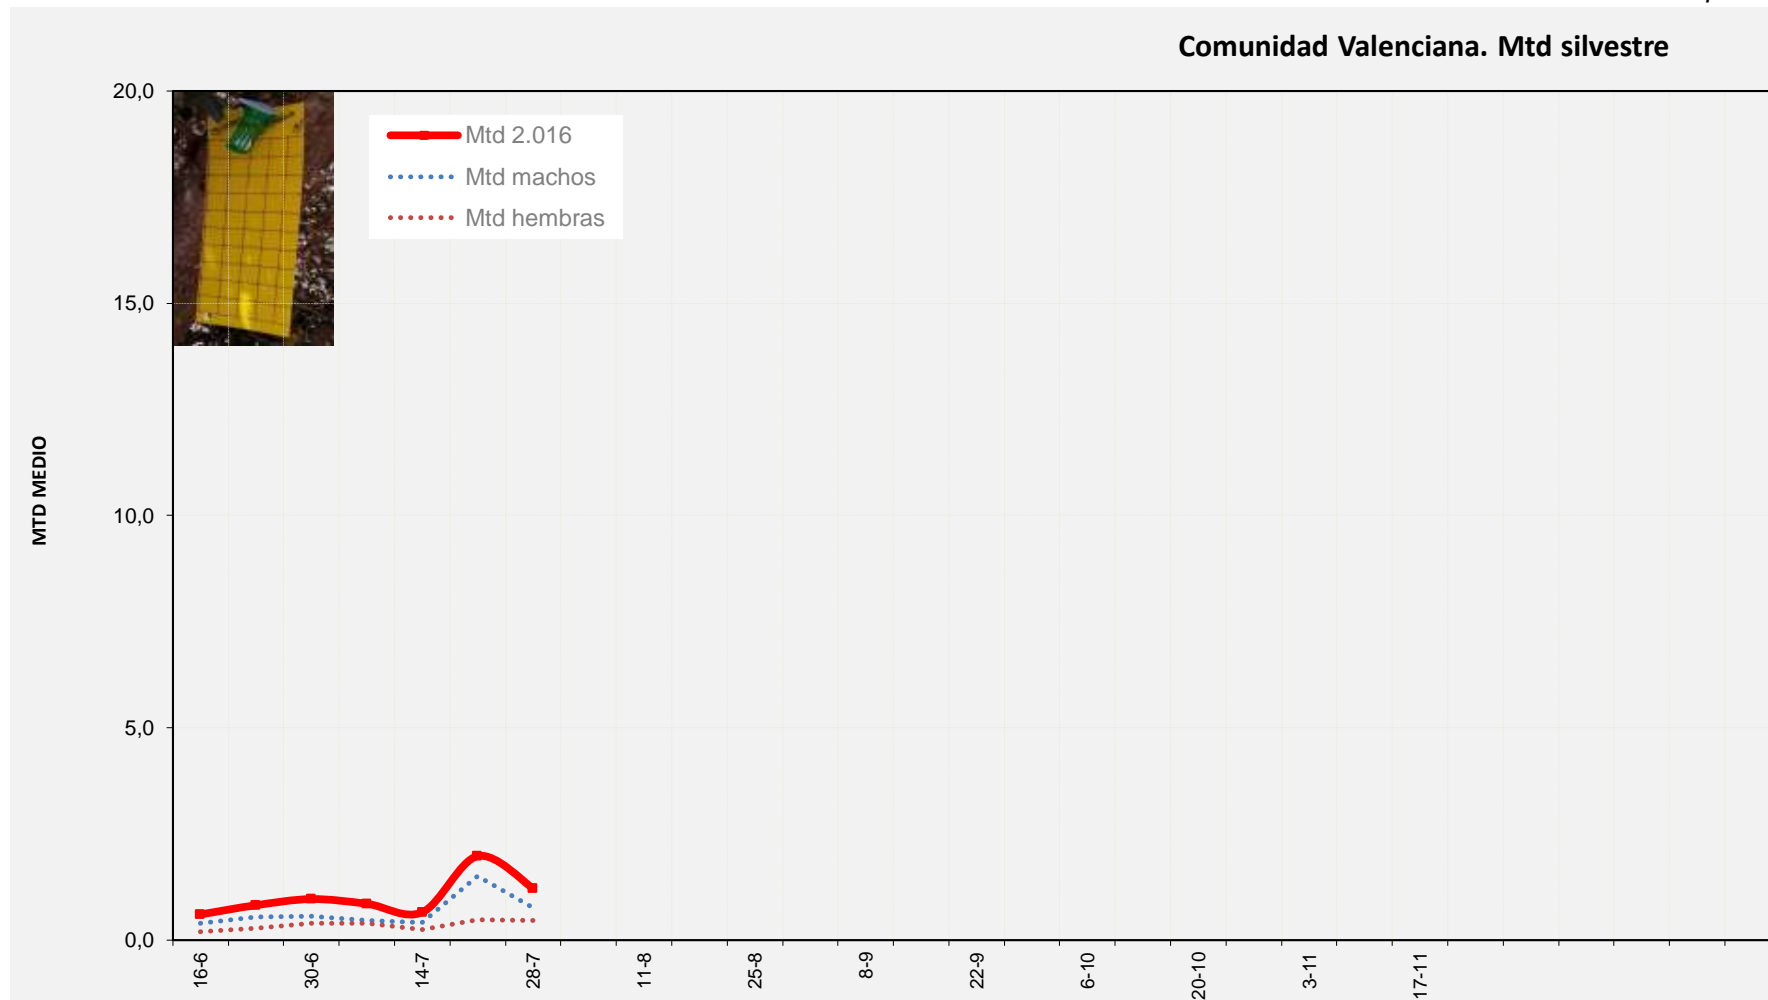

Semana 30 Curva poblacional Comunidad Valenciana

MTD 2016 1,22
% contado última semana: 100,00%

MTD: Moscas/Trampa/Día