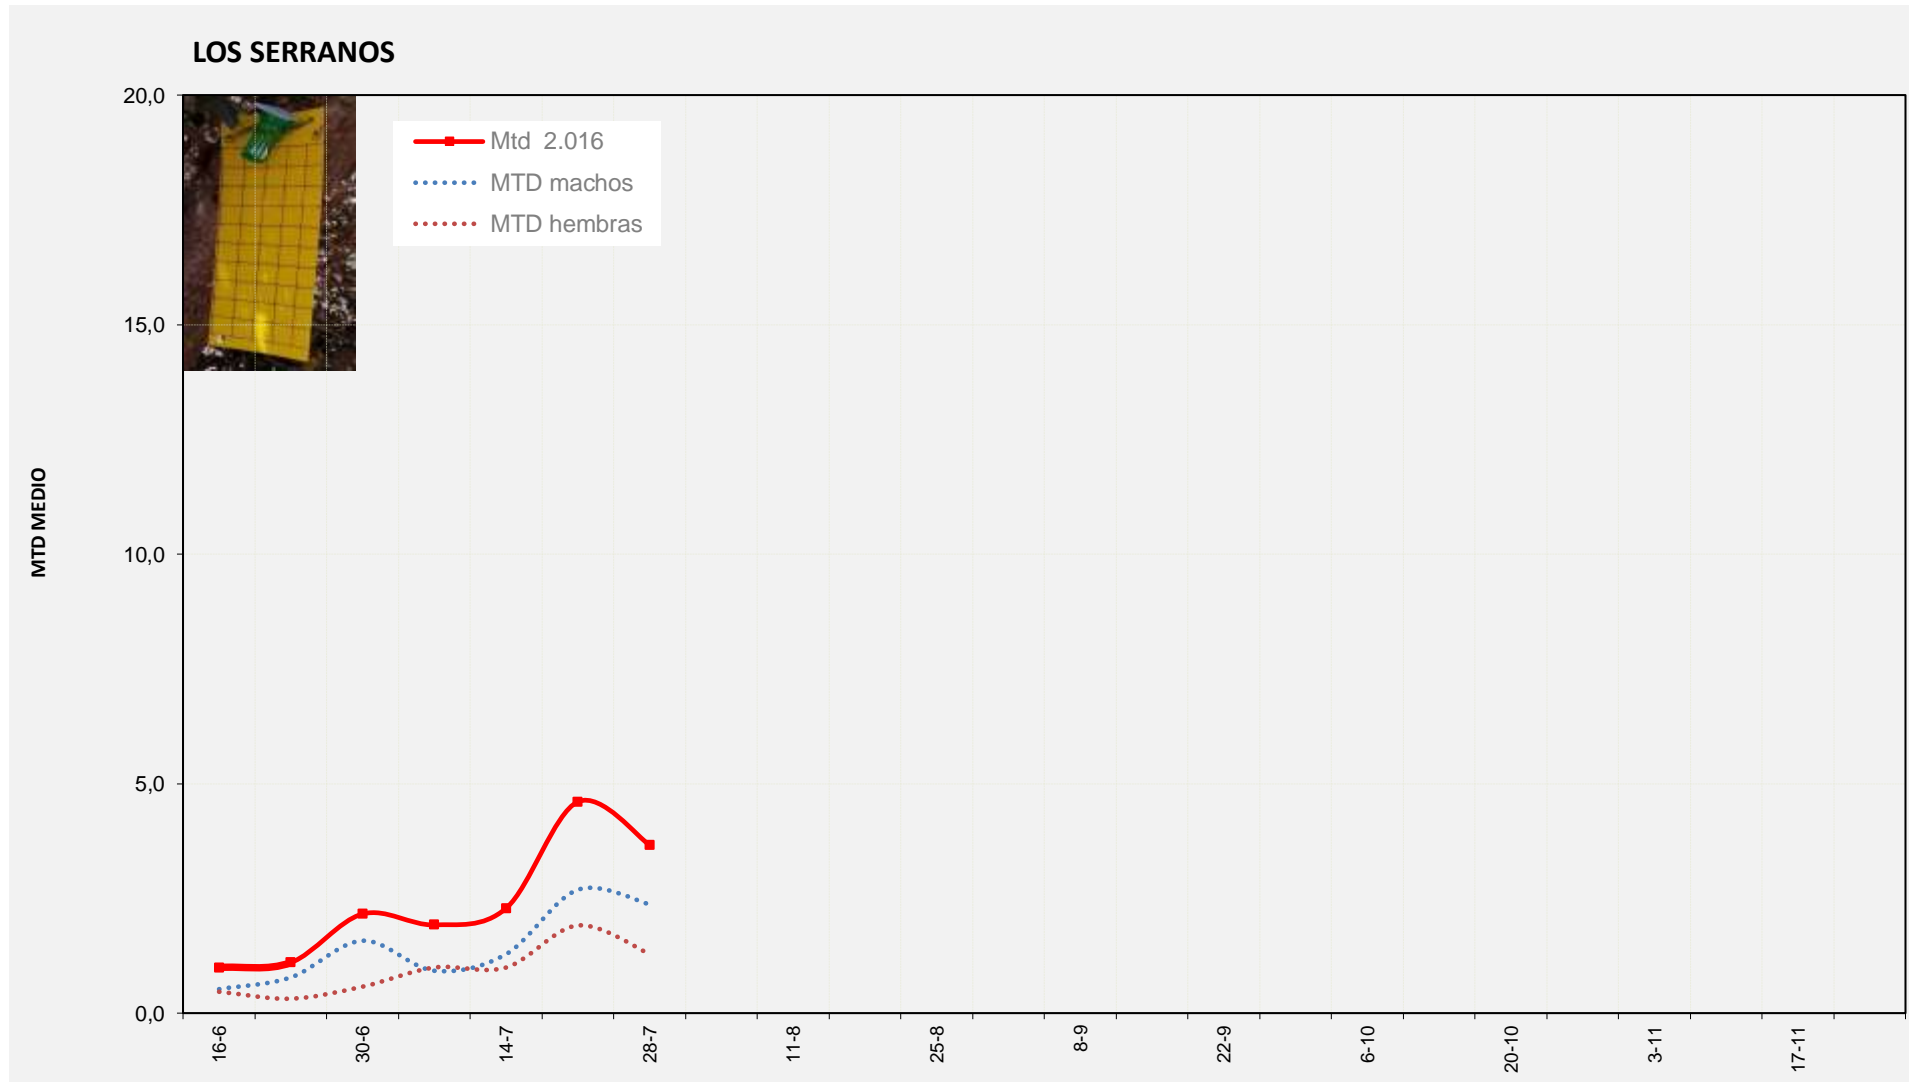

1,18

MTD: Moscas/Trampa/Día

Semana 30 LOS SERRANOS

Nº Trampas instaladas: 4

% contado última semana: 100,00%

MTD MEDIO

3,67

MTD: Moscas/Trampa/Día