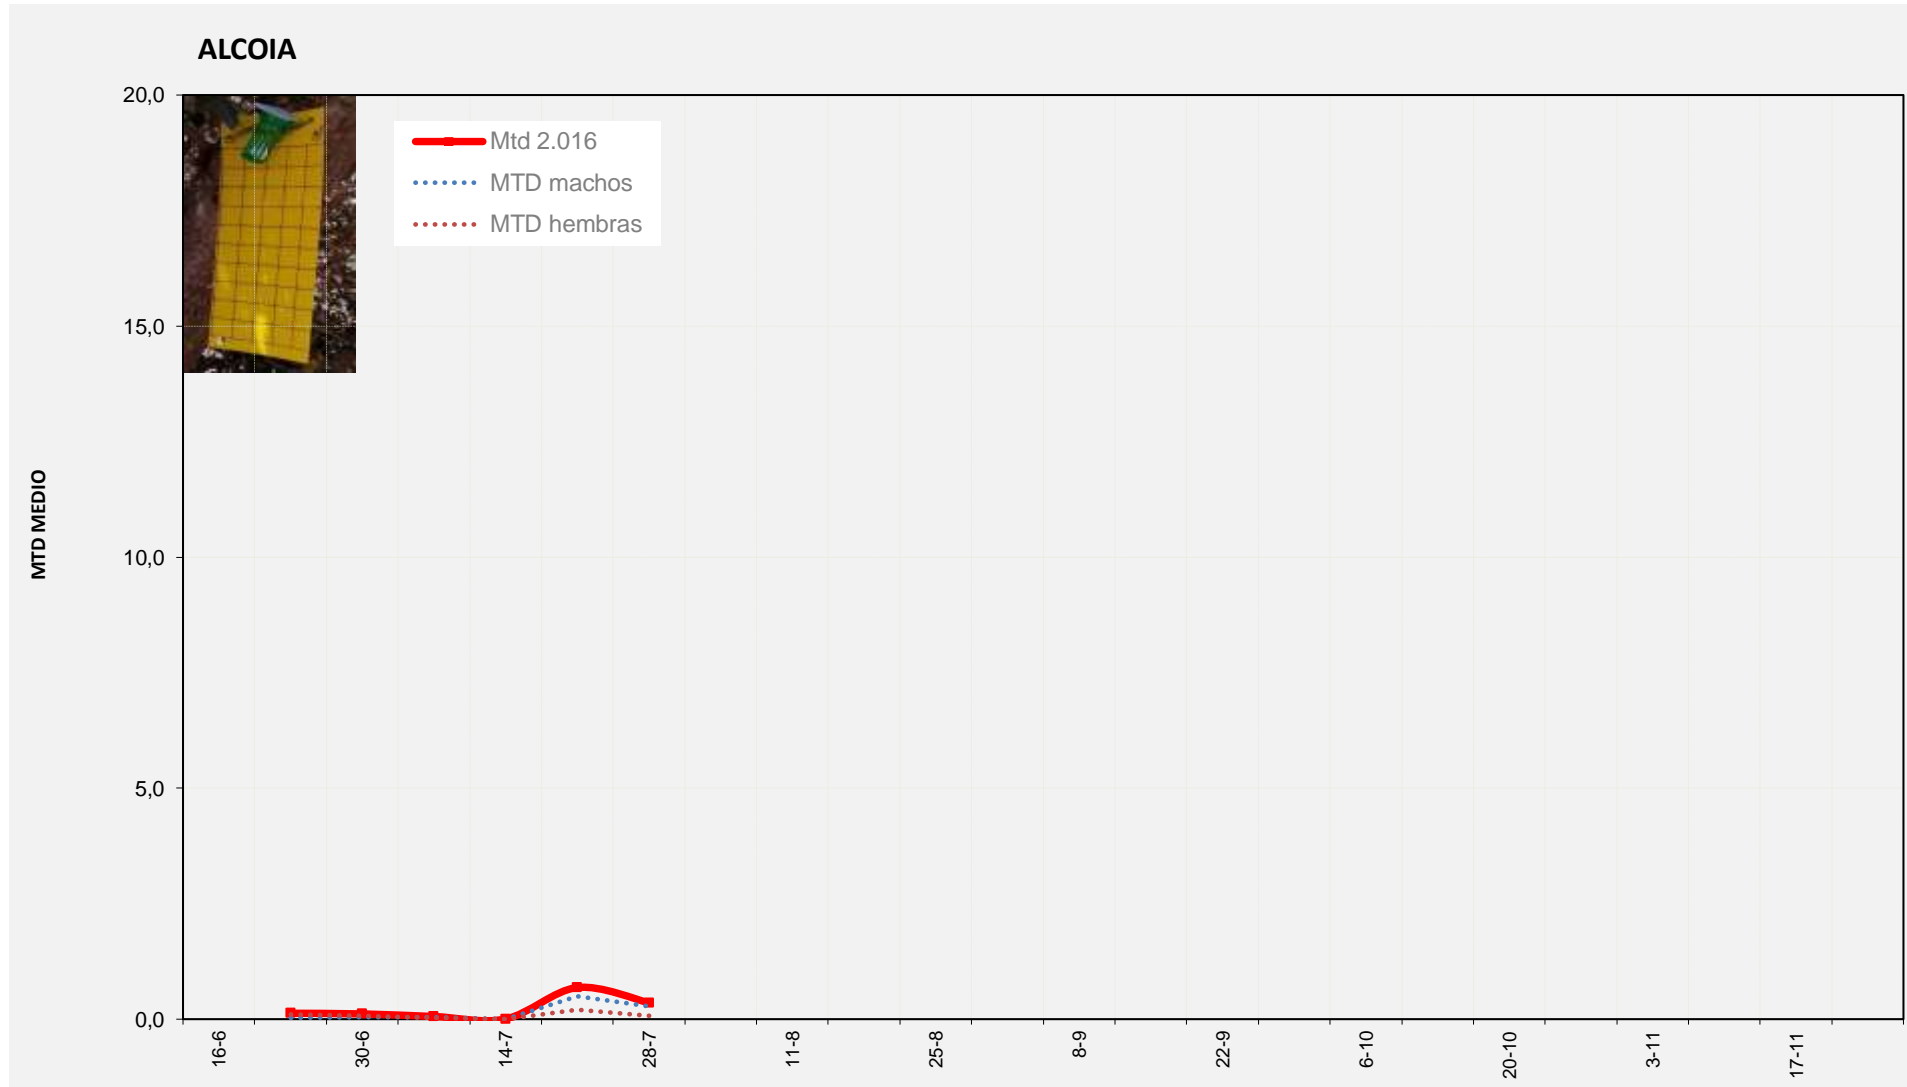

MTD MEDIO

0,35

MTD: Moscas/Trampa/Día

Semana 30 ALT VINALOPO/ALTO VINALOPO

Nº Trampas instaladas: 8

% contado última semana: 100,00%

MTD MEDIO

0,73