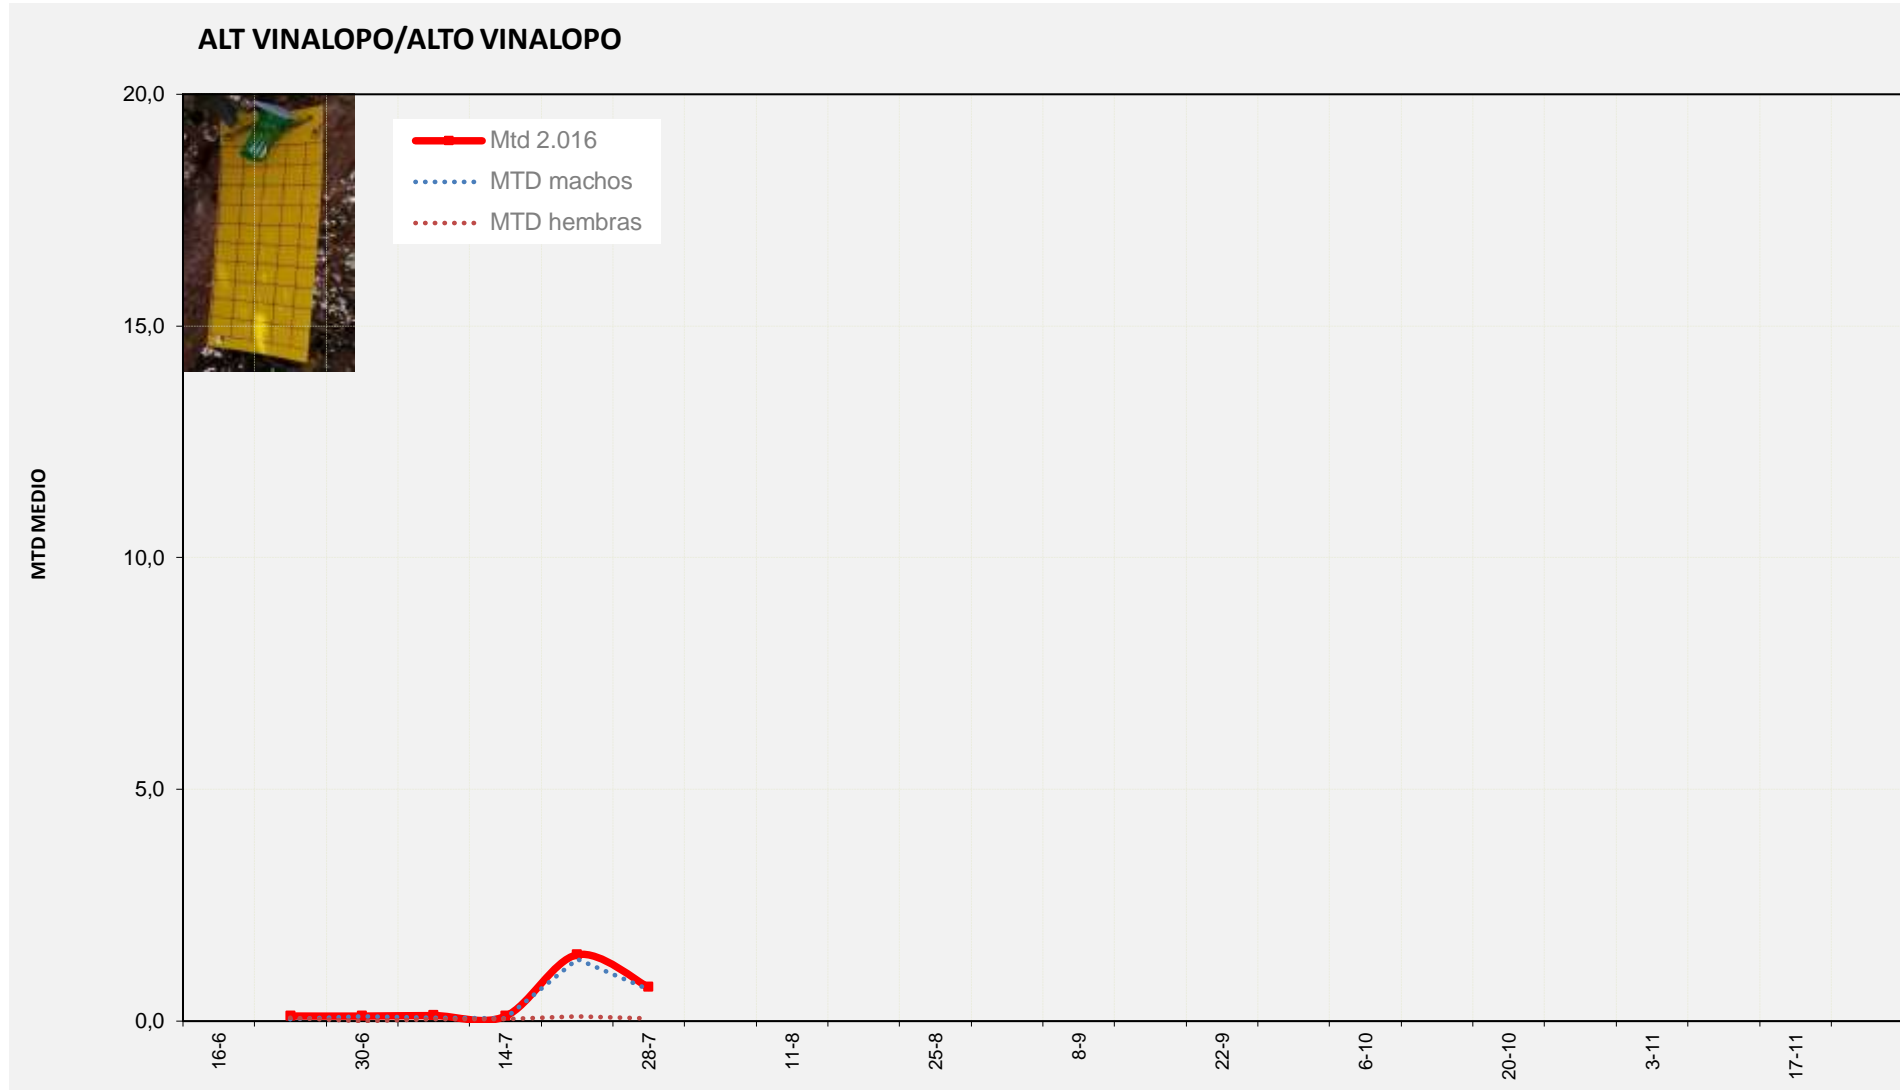

Semana 30 ALT VINALOPO/ALTO VINALOPO

Nº Trampas instaladas: 8

% contado última semana: 100,00%

MTD MEDIO

0,73

MTD: Moscas/Trampa/Día