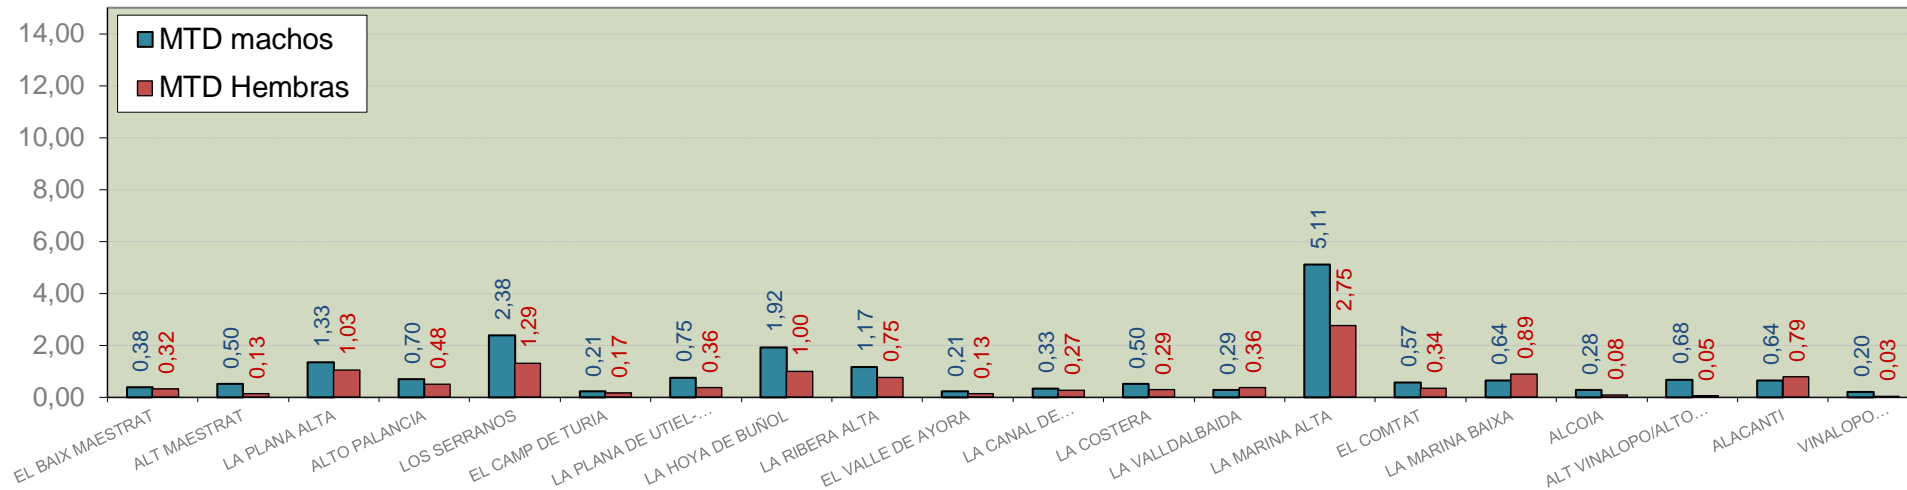

Niveles poblacionales por provincia

Niveles poblacionales por comarca

CASTELLÓN

BAIX MAESTRAT
ALT MAESTRAT
PLANA ALTA
ALTO PALANCIA

VALENCIA

LOS SERRANOS
CAMP DE TURIA
PLANA DE UTIEL-REQUENA
HOYA DE BUÑOL
RIBERA ALTA
VALLE DE AYORA
CANAL DE NAVARRÉS
COSTERA
LA VALL D'ALBAIDA

ALICANTE

MARINA ALTA
EL COMTAT
MARINA BAIXA
ALCOIA
ALT VINALOPO/ALTO VINALOPO
ALACANTI
VINALOPO MITJA/VINALOPO MEDIO

Semana 30 Resumen por zonas

MTD: Moscas/Trampa/Día

MTD BACTROCERA OLEAE

% TRAMPAS REVISADAS

Semana 30 Isomoscas. Niveles poblacionales y tendencia de la población silvestre

Nivel Poblacional Puntos de control *Bactrocera oleae* 2.016

Tendencia Puntos de control *Bactrocera oleae* 2.016

Semana 30 Curva poblacional Comunidad Valenciana