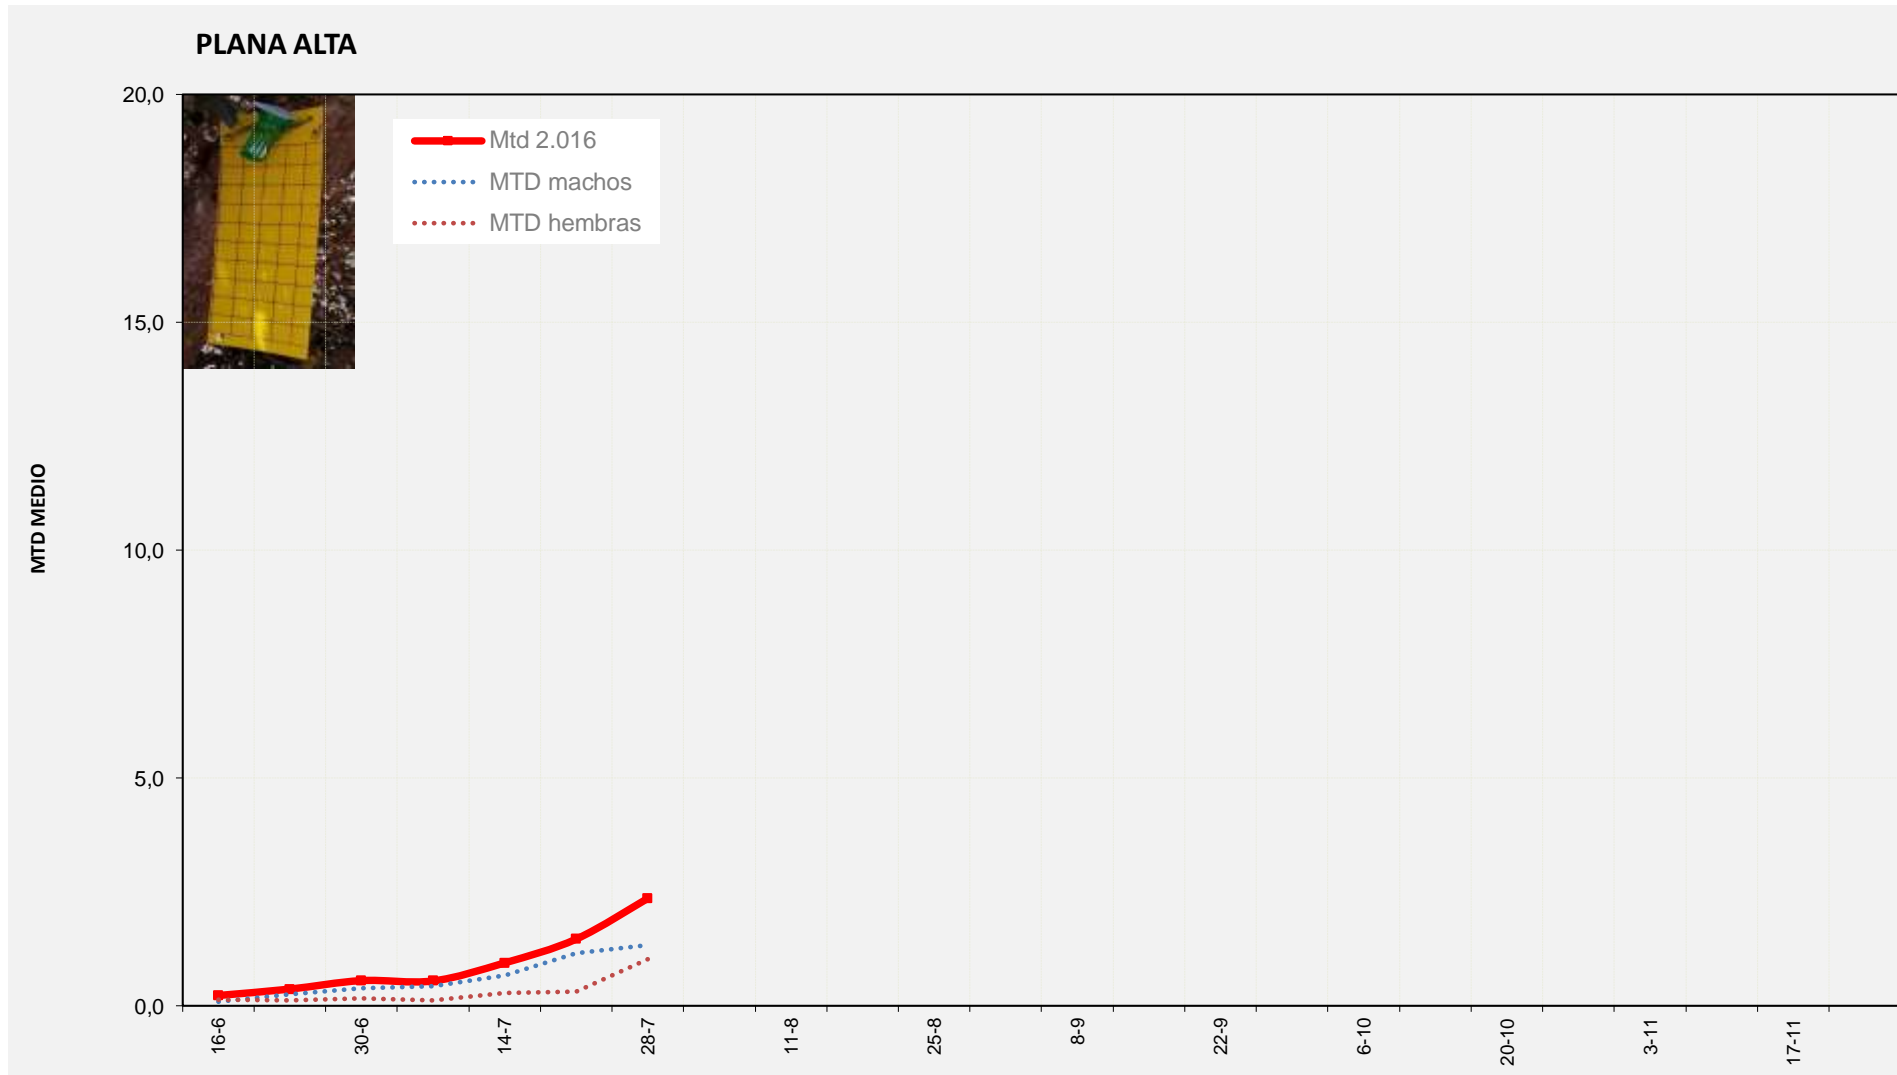

Semana 30 PLANA ALTA

Nº Trampas instaladas: 6

% contado última semana: 100,00%

MTD MEDIO

2,36

MTD: Moscas/Trampa/Día