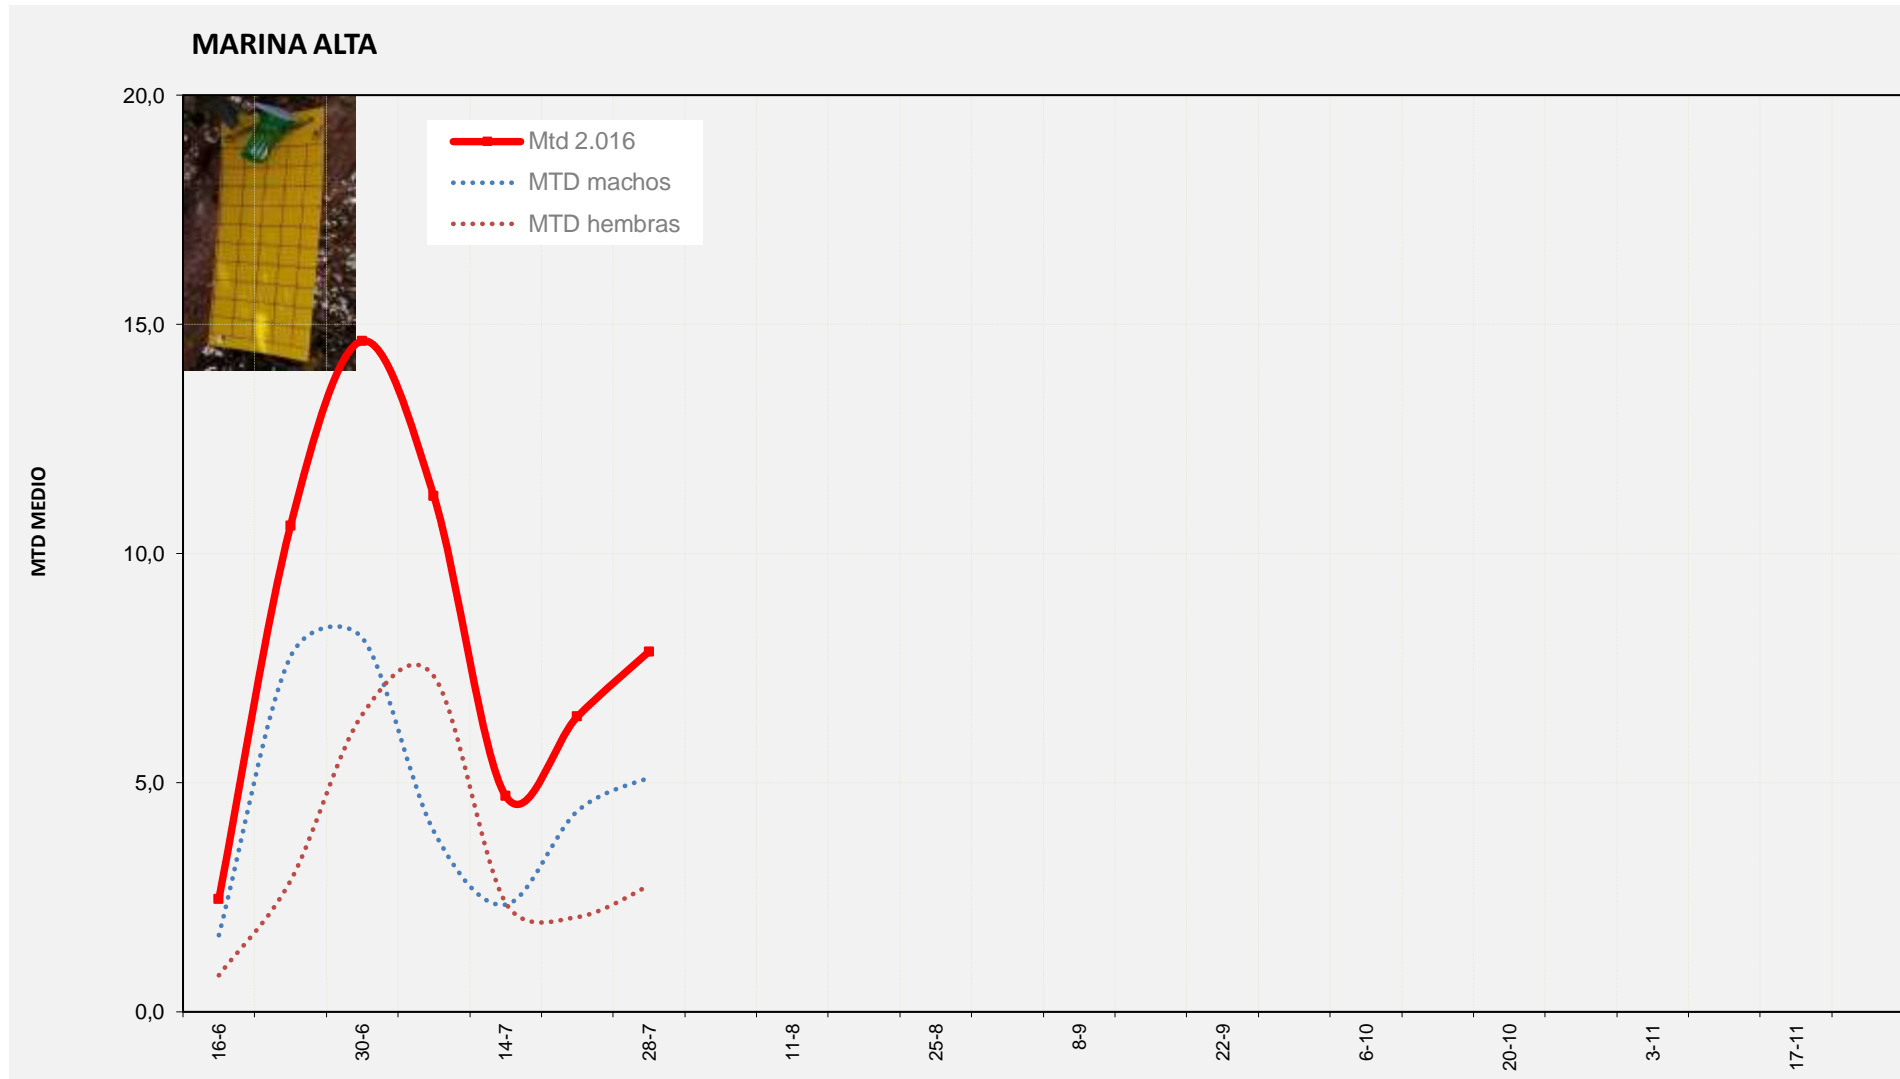

Semana 30 MARINA ALTA

Nº Trampas instaladas: 4
% contado última semana: 100,00%

MTD MEDIO
7,86

MTD: Moscas/Trampa/Día