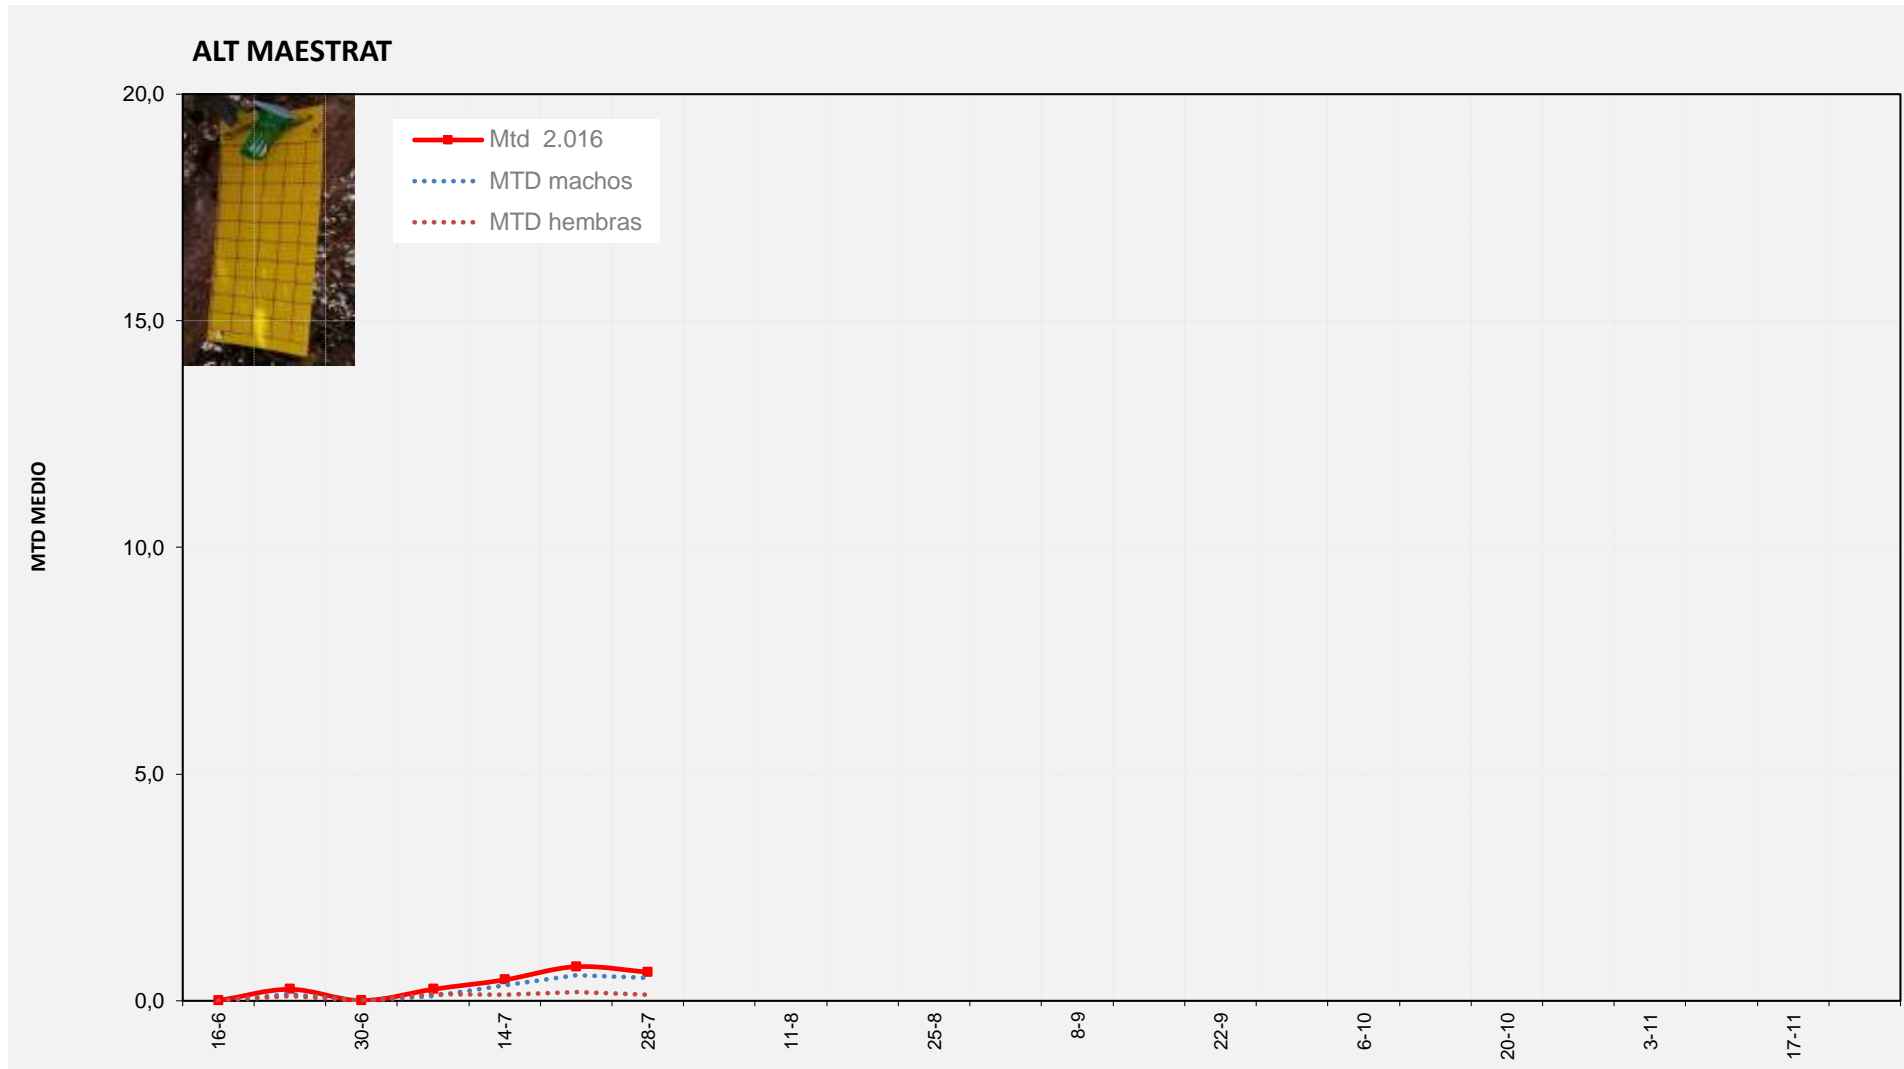

Semana 30 ALT MAESTRAT

Nº Trampas instaladas: 4

% contado última semana: 100,00%

MTD MEDIO

0,62

MTD: Moscas/Trampa/Día

Semana 30 PLANA ALTA

Nº Trampas instaladas: 6