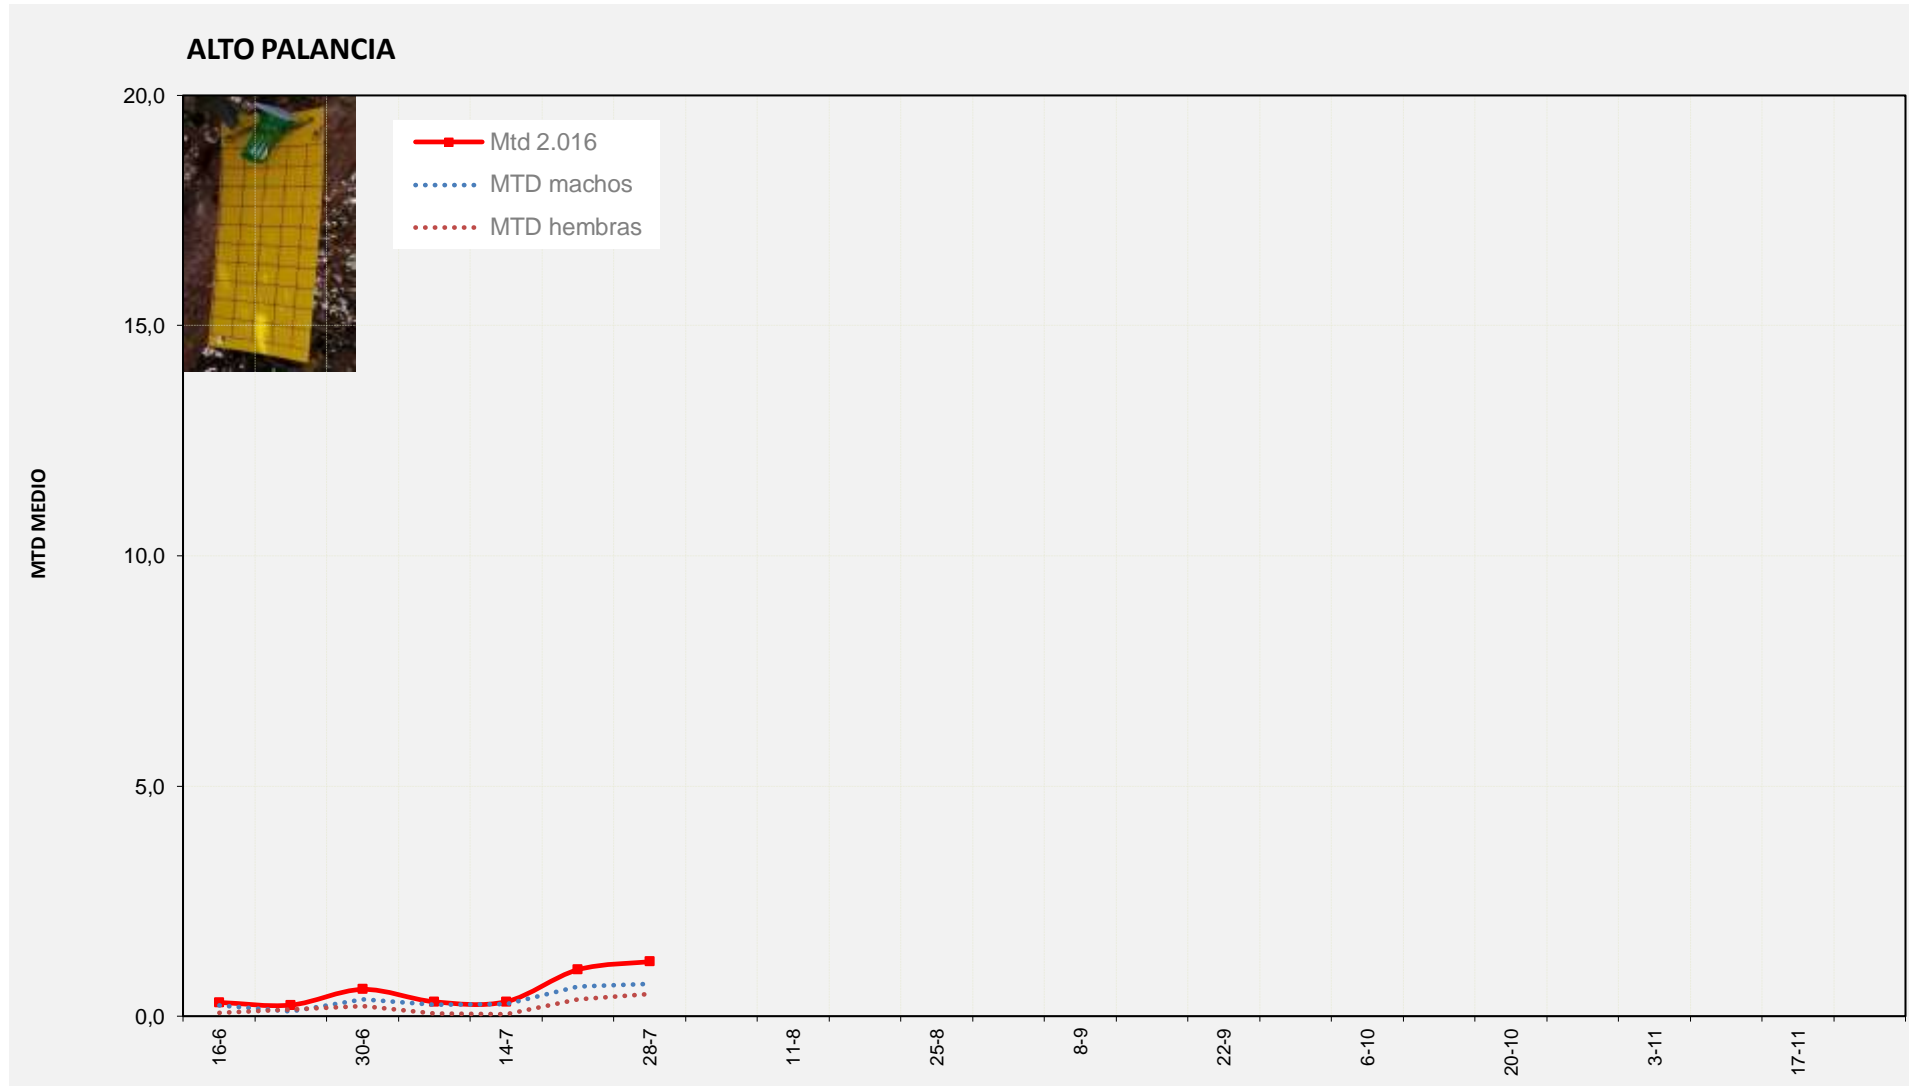

1,18

MTD: Moscas/Trampa/Día

Semana 30 LOS SERRANOS

Nº Trampas instaladas: 4

% contado última semana: 100,00%

MTD MEDIO

3,67

MTD: Moscas/Trampa/Día