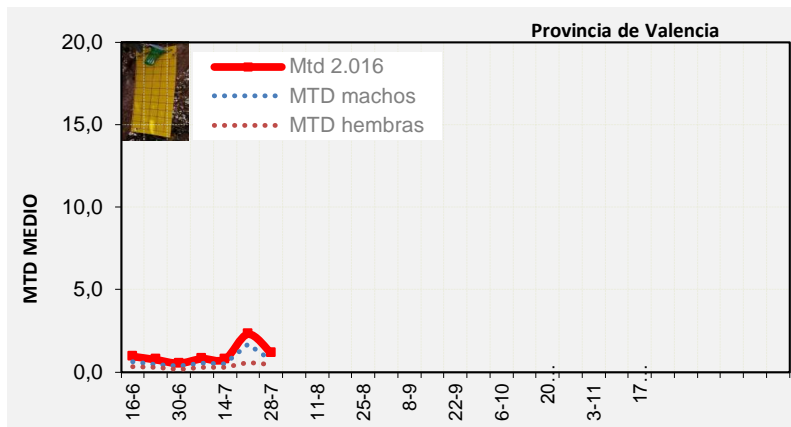

% contado última semana: 100,00%

% contado última semana: 100,00%