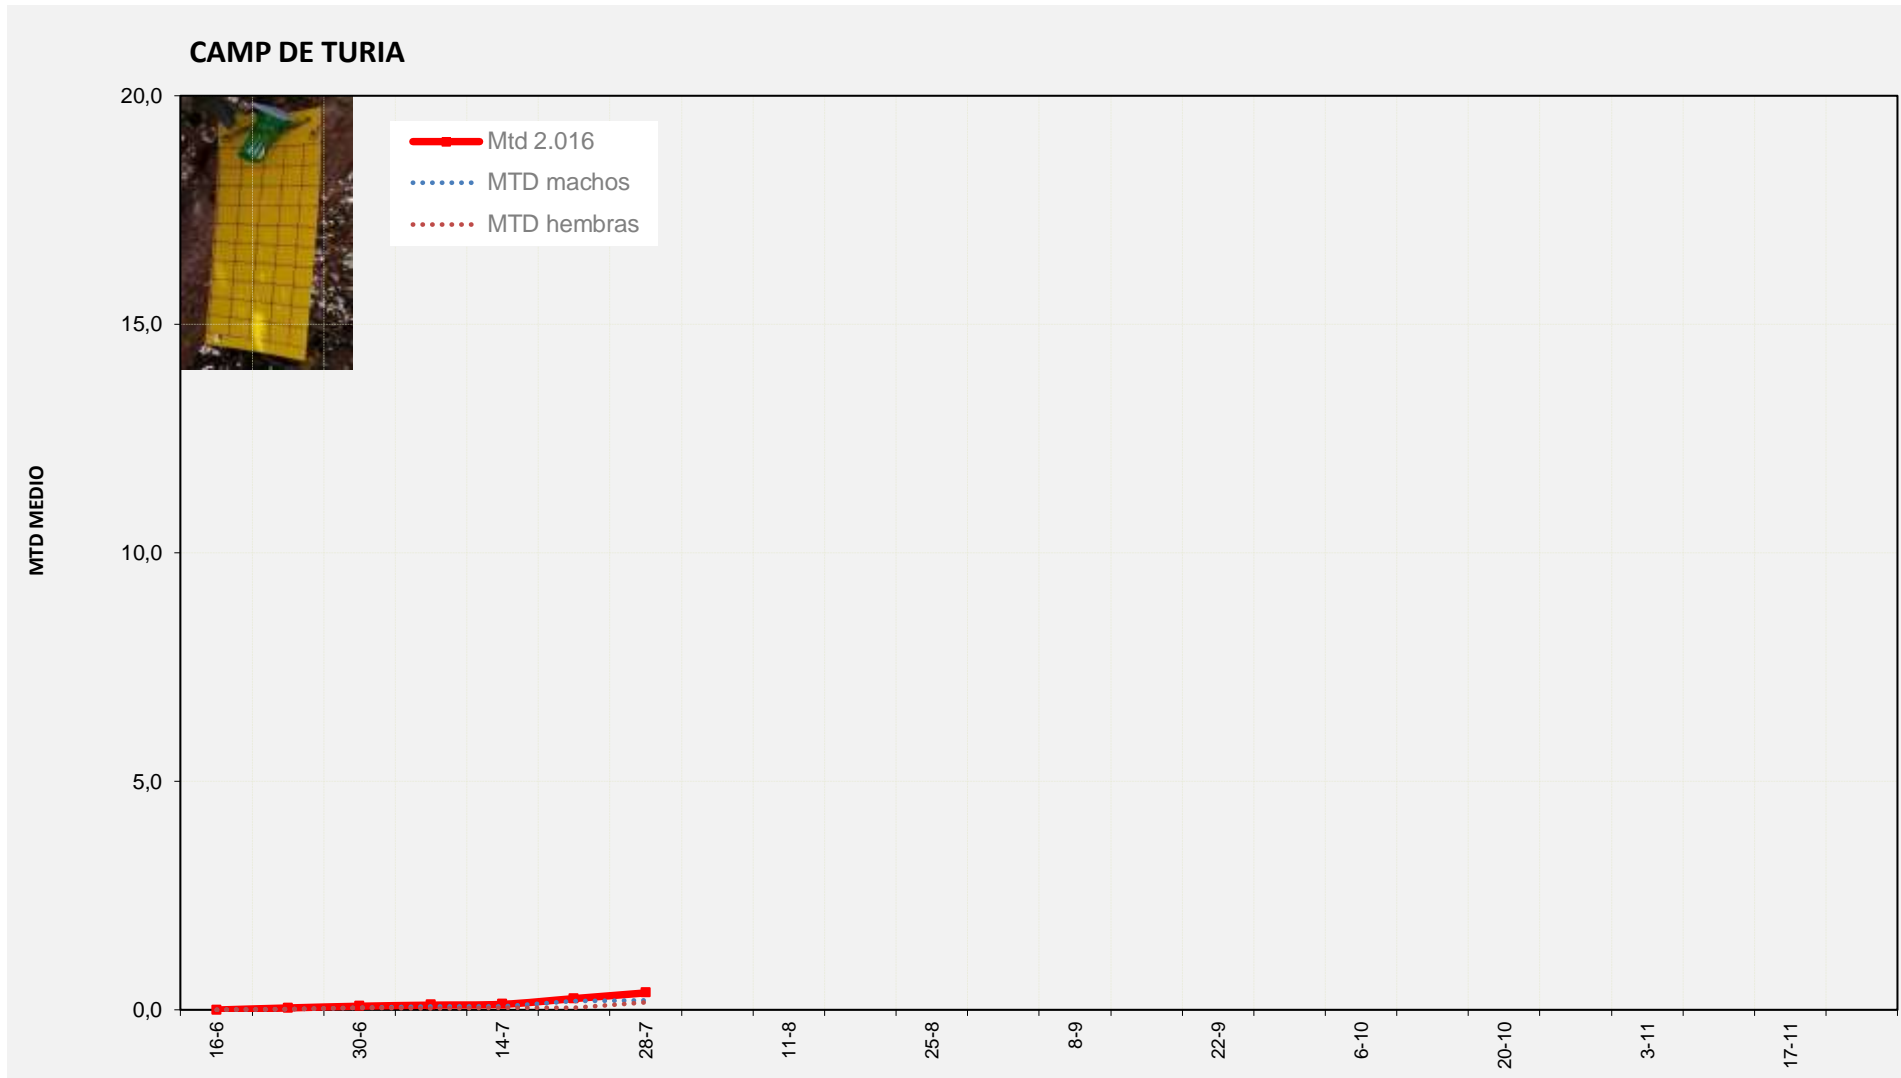

Semana 30 CAMP DE TURIA

Nº Trampas instaladas: 4

% contado última semana: 100,00%

MTD MEDIO

0,37

MTD: Moscas/Trampa/Día

Semana 30 PLANA DE UTIEL-REQUENA

Nº Trampas instaladas: 6